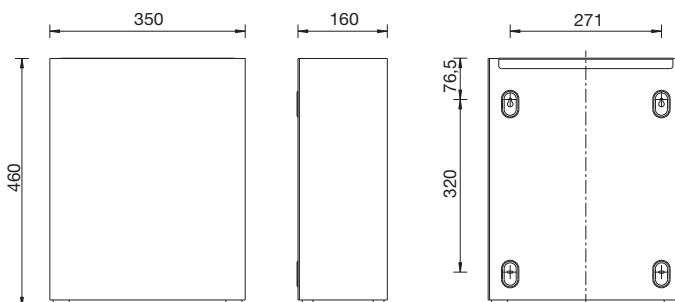

Ein Unternehmen der
Wolf-Gruppe

AIR-WOLF

AUSSCHREIBUNGSTEXT

Abfallbehälter mit 25 Liter Volumen, mit innenliegender Vorrichtung für verdeckte Befestigung des Abfallbeutels, Edelstahl gebürstet, inklusive Befestigungsmaterial, Vier-Punkt-Befestigung für Aufputzmontage und mit vier Gummifüßen für freistehende Aufstellung

ABMESSUNGEN

H x B x T 460 x 350 x 160 mm
Gewicht 5,2 kg

EINSATZGEBIETE

Universell einsetzbar, auch in öffentlichen, stark frequentierten und vandalismusgefährdeten Bereichen (Beachten Sie jedoch das Fassungsvermögen von nur 25 Liter.): Flughäfen, Stadien, Veranstaltungshallen, Gastronomie, Schulen, Universitäten, Diskotheken, Kommunalbauten, Krankenhäuser, Ladengeschäfte, Kanzleien, Büros, Theater, Kinos, Hotels, Wellness etc.

Art. 40-320

Art. 40-620

OPTIONAL - PASSENDE ABFALLBEUTEL

Abfallbeutel aus HDPE,
transparent, mit Seitenfaltung,
aus 100% Neumaterial (Polyethylen),
L x B: 725 x 650 mm, Umfang: 1.210 mm
40 Rollen à 50 Beutel im Karton, insgesamt 2.000 Beutel
Art. 22-410

Abfallbeutel aus LDPE,
transparent, mit Seitenfaltung,
aus 100% Neumaterial (Polyethylen),
L x B: 715 x 605 mm, Umfang: 1.210 mm
20 Rollen à 50 Beutel im Karton, insgesamt 1.000 Beutel
Art. 22-438