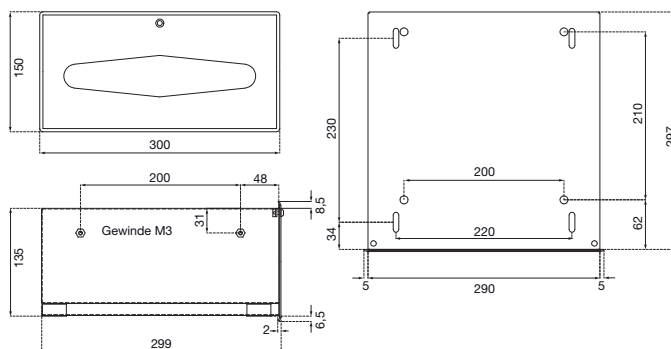

ART. 20-100

PAPIERHANDTUCHSPENDER FÜR FRONTEINBAU

SERIE SIGMA

AIR-WOLF GmbH
Waschraum- und Hygienetechnik
Unterhachinger Strasse 75
D-81737 München

Telefon +49 (89) 420790-10
Telefax +49 (89) 420790-70
air-wolf@air-wolf.de
www.air-wolf.de

Ein Unternehmen der
Wolf-Gruppe

AIR-WOLF

AUSSCHREIBUNGSTEXT

Papierhandtuchspender für 300 Papierfalhandtücher, frei befüllbar mit handelsüblichen Falhandtüchern in Z- oder Interfold-Falzung, Edelstahl, Front matt gebürstet, Befüllung von vorne durch Herausziehen der Papierschublade, mit umlaufender Frontblende zur Abdeckung des Ausschnitts, gleichmäßiger Druck auf den innenliegenden Federboden durch zwei adaptive Stahlfedern, Vier-Punkt-Befestigung durch Verschraubung oder optional mit Haltewinkeln, mit Einheitsschloß und Schlüssel, für waagrechten Waschtisch-einbau mit Entnahme nach vorne

ABMESSUNGEN

H x B x T (Gesamtmaß)	150 x 300 x 299 mm
H x B x T (sichtbar)	150 x 300 x 2 mm
H x B x T (eingebaut)	135 x 290 x 297 mm
H x B (Ausschnittmaß)	137 x 292 mm
Gewicht	3,7 kg

EINSATZGEBIETE

Einsetzbar, in öffentlichen Bereichen mit gemäßigter Besucherfrequenz und Vandalismusgefährdung: Gastronomie, Schulen, Universitäten, Kommunalbauten, Krankenhäuser, Arztpraxen, Pflegeheime, Ladengeschäfte, Kanzleien, Büros, Theater, Kinos, Hotels, Wellness etc.

MONTAGETIPP

Menschen haben es oft eilig und vermeiden Umwege. Installieren Sie also Papierhandtuchspender und dazugehörige Abfallbehälter möglichst übereinander und auf dem direkten Weg zwischen Waschtisch und Ausgang.

PASSENDE PAPIERHANDTÜCHER

Passende Papierhandtücher in Z- oder Interfold-Falzung finden Sie in unserem aktuellen Katalog mit den derzeit gültigen Preisen oder auf unserer Homepage www.air-wolf.de