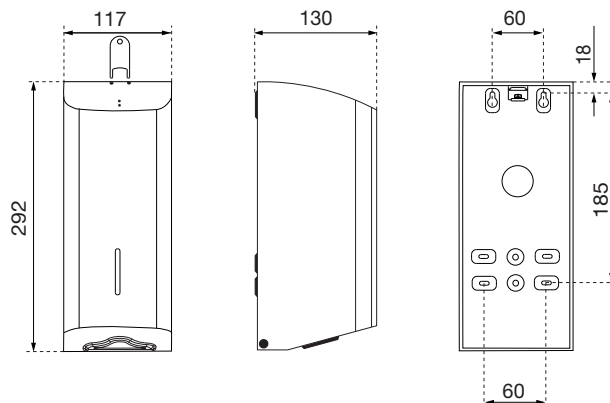

Ein Unternehmen der
Wolf-Gruppe

AIR-WOLF

AUSSCHREIBUNGSTEXT

Toilettenpapierspender für Einzelblattpapier, für bis zu 500 Blatt Papier, Edelstahl gebürstet, Befüllung von vorne durch Herabklappen der Front, abgerundete Oberseite gegen das Ablegen von Abfall, mit Einheitsschloss und Füllstandsanzeige, Vier-Punkt-Befestigung, inklusive Befestigungsmaterial und Schlüssel, für Aufputzmontage

ABMESSUNGEN

H x B x T 292 x 117 x 130 mm
Gewicht 1,75 kg

EINSATZGEBIETE

Universell einsetzbar, auch in öffentlichen, stark frequentierten und vandalismusgefährdeten Bereichen: Flughäfen, Stadien, Veranstaltungshallen, Gastronomie, Universitäten, Diskotheken, Kommunalbauten, Ladengeschäfte, Kanzleien, Büros, Theater, Kinos, Hotels, Wellness etc.

MONTAGETIPP

WC-Papierspender sollten vom WC-Sitz aus gesehen bevorzugt rechts montiert werden. Er sollte sitzend mit beiden Armen bequem erreichbar sein. Untersuchungen haben gezeigt, daß der Papierverbrauch deutlich sinkt, je tiefer der Spender an der Wand befestigt wird.