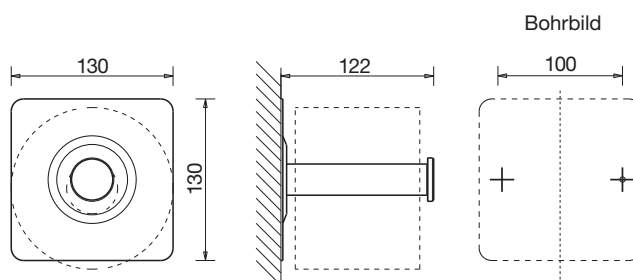

ART. 29-535

RESERVEROLLENHALTER, FÜR 1 HAUSHALTSROLLE

SERIE OMEGA

AIR-WOLF GmbH
Waschraum- und Hygienetechnik
Unterhachinger Strasse 75
D-81737 München

Telefon +49 (89) 420790-10
Telefax +49 (89) 420790-70
air-wolf@air-wolf.de
www.air-wolf.de

Ein Unternehmen der
Wolf-Gruppe

AIR-WOLF

AUSSCHREIBUNGSTEXT

Reserve-Rollenhalter für 1 Standardrolle, auch als einfacher Spender verwendbar, Edelstahl mattschwarz beschichtet, inklusive Befestigungsmaterial, für Aufputzmontage

ABMESSUNGEN

H x B x T 130 x 130 x 122 mm
Gewicht 0,4 kg

EINSATZGEBIETE

Einsetzbar in halböffentlichen Bereichen mit gemäßigter Besucherfrequenz und Vandalismusgefährdung: Büros, Kanzleien, Ladengeschäfte, Mitarbeiter Toiletten, Fitnessstudios, Hotels, Krankenhäuser (Patientenzimmer), Arztpraxen, Pflegeheime, Privathaushalte etc.

MONTAGETIPP

WC-Papierspender sollten vom WC-Sitz aus gesehen bevorzugt rechts montiert werden. Er sollte sitzend mit beiden Armen bequem erreichbar sein. Untersuchungen haben gezeigt, daß der Papierverbrauch deutlich sinkt, je tiefer der Spender an der Wand befestigt wird.

ALTERNATIVE OBERFLÄCHENAUSFÜHRUNGEN

AIR-WOLF Reserve rollenhalter,
Edelstahl weiß beschichtet, Art. 29-435

AIR-WOLF Reserve rollenhalter,
Edelstahl gebürstet, Art. 25-235

AIR-WOLF Reserve rollenhalter,
Edelstahl gebürstet, transparent pulverbeschichtet gegen Finger- und Anlaufspuren, Art. 29-035

OPTIONAL - PASSENDES WC-PAPIER

Passende Haushaltsrollen finden Sie in unserem aktuellen Katalog mit den derzeit gültigen Preisen sowie auf unserer Homepage www.air-wolf.de