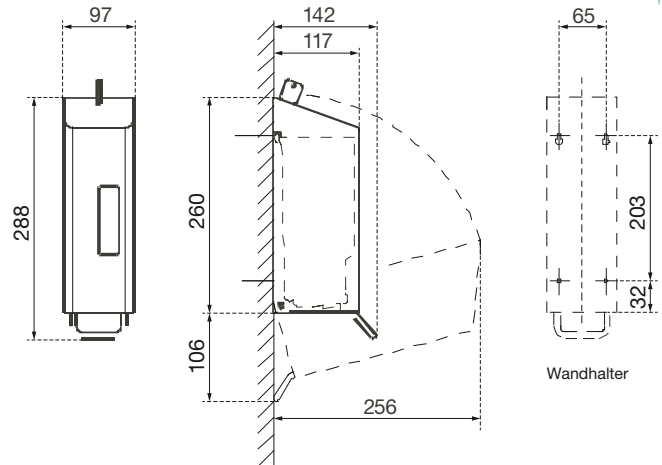

Ein Unternehmen der
Wolf-Gruppe

AIR-WOLF**AUSSCHREIBUNGSTEXT**

Schaumseifenspender für 600 ml Schaumseife, Gehäuse Edelstahl gebürstet, transparent pulverbeschichtet gegen Finger- und Anlaufspuren, mit Edelstahl-Bedienhebel und herausnehmbarem Kunststoff-Nachfüllbehälter, Bedienung durch Drücken, Dosiermenge ca. 1,0 ml/Hub, mit Einheitsschloss und Sichtfenster aus Kunststoff zur Füllstandsanzeige, Befüllung von oben durch Entriegeln und Aufklappen des Gehäuses, danach Befüllung direkt im Spender selbst oder durch Entnahme des Nachfüllbehälters für Befüllung außerhalb des Spenders, wechselbare Pumpe aus Kunststoff am tiefsten Punkt, so dass die mögliche Verkeimung der Waschlotion durch regelmäßige, vollständige Entleerung vermieden werden kann, abgeschrägte Oberseite gegen das Ablegen von Abfall, Vier-Punkt-Befestigung, inklusive Befestigungsmaterial, für Aufputzmontage

ABMESSUNGEN

H x B x T (mit Bügel)	288 x 97 x 142 mm
H x B x T (ohne Bügel)	260 x 97 x 117 mm
Gewicht	1,3 kg

EINSATZGEBIETE

Universell einsetzbar, auch in öffentlichen, stark frequentierten und vandalismusgefährdeten Bereichen: Flughäfen, Stadien, Veranstaltungshallen, Gastronomie, Schulen, Universitäten, Diskotheken, Kommunalbauten, Ladengeschäfte, Kanzleien, Büros, Theater, Kinos, Hotels, Wellness etc.

MONTAGETIPP

Montieren Sie den Seifenspender möglichst direkt über dem Waschtisch oder einer Ablagefläche. So kann Seifencreme, die von den Händen tropft, keine Rutschgefahr auf dem Boden verursachen. Der Spender sollte auch so angebracht sein, daß er bequem nachgefüllt werden kann.