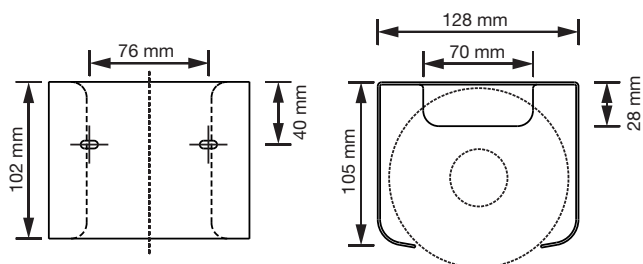

ART. 35-720

RESERVE-ROLLENHALTER FÜR 1 HAUSHALTSROLLE

SERIE OMIKRON II

AIR-WOLF GmbH
Waschraum- und Hygienetechnik
Unterhachinger Strasse 75
D-81737 München

Telefon +49 (89) 420790-10
Telefax +49 (89) 420790-70
air-wolf@air-wolf.de
www.air-wolf.de

Ein Unternehmen der
Wolf-Gruppe

AIR-WOLF

AUSSCHREIBUNGSTEXT

Reserve-Rollenhalter für 1 Haushaltsrolle, als Vorratslager für den WC-Papierhalter, in Aluminium matt eloxiert, Zwei-Punkt-Befestigung, inklusive Befestigungsmaterial, für Aufputzmontage

ABMESSUNGEN

H x B x T	102 x 128 x 105 mm
Rollendurchmesser	max. 125 mm
Gewicht	0,3 kg

EINSATZGEBIETE

Einsetzbar in halböffentlichen Bereichen mit gemäßigter Besucherfrequenz und Vandalismusgefährdung: Büros, Kanzleien, Ladengeschäfte, Kindergärten, Mitarbeitertoiletten, Fitnessstudios, Hotels etc.

MONTAGETIPP

WC-Papierspender sollten vom WC-Sitz aus gesehen bevorzugt rechts montiert werden. Er sollte sitzend mit beiden Armen bequem erreichbar sein. Untersuchungen haben gezeigt, dass der Papierverbrauch deutlich sinkt, je tiefer der Spender an der Wand befestigt wird.

PASSENDES WC-PAPIER

Passende WC-Papier Haushaltsrollen finden Sie in unserem aktuellen Katalog mit den derzeit gültigen Preisen oder auf unserer Homepage www.air-wolf.de

ALTERNATIVE OBERFÄCHENAUSFÜHRUNG

WC-Papierhalter, Art. 35-721
Aluminium weiß beschichtet

WC-Papierhalter, Art. 35-722
Edelstahl gebürstet