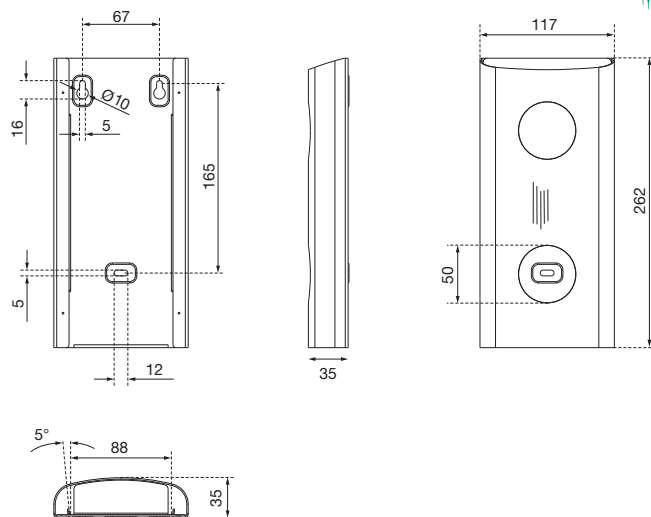

HYGIENEBEUTELSPENDER

SERIE ALPHA

AIR-WOLF GmbH
Waschraum- und Hygienetechnik
Unterhachinger Strasse 75
D-81737 München

Telefon +49 (89) 420790-10
Telefax +49 (89) 420790-70
air-wolf@air-wolf.de
www.air-wolf.de

Ein Unternehmen der
Wolf-Gruppe

AIR-WOLF

AUSSCHREIBUNGSTEXT

Hygienebeutelspender für ca. 25 einzelne Hygienebeutel aus Papier oder zwei Nachfüllkartons mit ca. 25-30 Hygienebeuteln aus Kunststoff, Edelstahl mattweiß beschichtet, RAL 9003 matt, Drei-Punkt-Befestigung, inklusive Befestigungsmaterial, für Aufputzmontage

ABMESSUNGEN

H x B x T 252 x 117 x 35 mm
Gewicht 0,6 kg
für bis zu 25 einzelne Papierbeutel (Beutelmaße: ca. 250-300 x 110 mm)
für bis zu je 30 Beutel in 2 Nachfüllkartons (Kartonmaße ca. 88 x 126 x 21 mm)

EINSATZGEBIETE

Universell einsetzbar, auch in öffentlichen, stark frequentierten und vandalismusgefährdeten Bereichen: Flughäfen, Stadien, Veranstaltungshallen, Gastronomie, Universitäten, Diskotheken, Kommunalbauten, Ladengeschäfte, Kanzleien, Büros, Theater, Kinos, Hotels, Wellness etc.

MONTAGETIPP

Der von Damen bevorzugte Montageplatz liegt vom WC-Sitz aus gesehen links, etwa auf Kniehöhe und sollte von der Benutzerin mit beiden Händen leicht erreichbar sein. Der Abstand vom Boden zur Unterkante des Behälters sollte mindestens 15 cm betragen um die Bodenreinigung nicht zu behindern.

GESETZLICHE HINWEISE

Arbeitsstättenrichtlinie zur ArbStättV § 35: „In Toilettenräumen für Frauen müssen bis zu fünf und für je weitere fünf Toilettenzellen mindestens in je einer Toilettenzelle ein Hygienebehälter mit Deckel vorhanden sein; diese Zellen sind zu kennzeichnen.“

ENTSORGUNG

Hygieneabfälle müssen nicht als Sonderabfälle behandelt werden. Sie sind wie normaler Hausmüll zu entsorgen.

OPTIONAL - PASSENDE HYGIENEBEUTEL

Passende Abfallbeutel finden Sie in unserem aktuellen Katalog mit den derzeit gültigen Preisen oder auf unserer Homepage www.air-wolf.de

ALTERNATIVE OBERFLÄCHENAUSFÜHRUNGEN

AIR-WOLF Hygienebeutelspender
Edelstahl gebürstet, Art. 60-138

AIR-WOLF Hygienebeutelspender
Edelstahl mattschwarz beschichtet, Art. 60-137

AIR-WOLF Hygienebeutelspender
Edelstahl weiß beschichtet, Art. 60-139

AIR-WOLF Hygienebeutelspender
Edelstahl blau-grün beschichtet, Art. 60-381

AIR-WOLF Hygienebeutelspender
Edelstahl messingfarben beschichtet, Art. 60-382