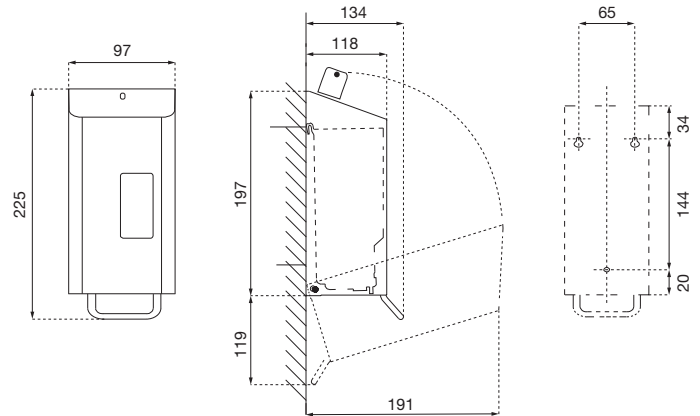

Ein Unternehmen der  
Wolf-Gruppe

**AIR-WOLF****AUSSCHREIBUNGSTEXT**

Schaumseifenspender für 250 ml Schaumseife, Gehäuse Edelstahl weiß beschichtet, RAL 9016, Edelstahl-Bedienhebel fest am herausnehmbarem Kunststoff-Nachfüllbehälter, Edelstahl-Abdeckung für den Kunststoff-Nachfüllbehälter fest am Gehäuse, Bedienung durch Drücken, Dosiermenge ca. 1,0 ml/Hub, mit Einheitsschloss, Sichtfenster aus Kunststoff zur Füllstandsanzeige, Befüllung von oben durch Entriegeln und Aufklappen des Gehäuses, danach Befüllung direkt im Spender selbst oder durch Entnahme des Nachfüllbehälters für Befüllung außerhalb des Spenders, abgeschrägte Oberseite gegen das Ablegen von Abfall, Drei-Punkt-Befestigung, inklusive Befestigungsmaterial, für Aufputzmontage

**ABMESSUNGEN**

H x B x T (mit Bedienhebel)	225 x 97 x 134 mm
H x B x T (ohne Bedienhebel)	197 x 97 x 118 mm
Gewicht	1,10 kg

**EINSATZGEBIETE**

Einsetzbar in öffentlichen Bereichen mit gemäßiger Besucherfrequenz und Vandalismusgefährdung: Gastronomie, Schulen, Universitäten, Kommunalbauten, Arztpraxen, Pflegeheime, Ladengeschäfte, Kanzleien, Büros, Theater, Kinos, Hotels, Wellness etc.

**MONTAGETIPP**

Montieren Sie den Seifenspender möglichst direkt über dem Waschtisch oder einer Ablagefläche. So kann Seifencreme, die von den Händen tropft, keine Rutschgefahr auf dem Boden verursachen. Der Spender sollte auch so angebracht sein, daß er bequem nachgefüllt werden kann.