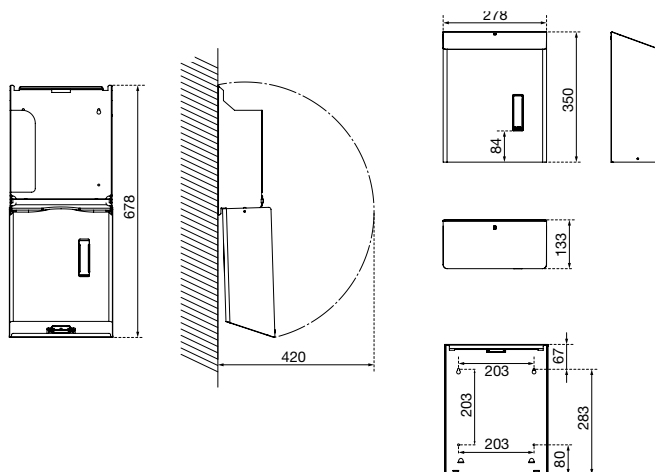

ART. 29-021

PAPIERHANDTUCHSPENDER

SERIE OMEGA

AIR-WOLF GmbH
Waschraum- und Hygienetechnik
Unterhachinger Strasse 75
D-81737 München

Telefon +49 (89) 420790-10
Telefax +49 (89) 420790-70
air-wolf@air-wolf.de
www.air-wolf.de

Ein Unternehmen der
Wolf-Gruppe

AIR-WOLF

AUSSCHREIBUNGSTEXT

Papierhandtuchspender für ca. 500 Papierhandtücher, frei befüllbar mit handelsüblichen Falthandtüchern in C- oder V-Faltung, Edelstahl gebürstet, transparent pulverbeschichtet gegen Finger- und Anlaufspuren, Materialstärke 1,0 mm, abgeschrägte Oberseite gegen das Ablegen von Abfall, mit Sichtfenster zur Füllstandskontrolle, mit Einheits Schloss, inklusive Befestigungsmaterial und Schlüssel, für Aufputzmontage

ABMESSUNGEN

H x B x T 350 x 278 x 133 mm
Gewicht 2,7 kg

EINSATZGEBIETE

Universell einsetzbar, auch in öffentlichen, stark frequentierten und vandalismusgefährdeten Bereichen: Flughäfen, Stadien, Veranstaltungshallen, Gastronomie, Schulen, Universitäten, Diskotheken, Kommunalbauten, Ladengeschäfte, Kanzleien, Büros, Theater, Kinos, Hotels, Wellness etc.

MONTAGETIPP

Menschen haben es oft eilig und vermeiden Umwege. Installieren Sie also Papierhandtuchspender und dazugehörige Abfallbehälter möglichst übereinander und auf dem direkten Weg zwischen Waschtisch und Ausgang.

ALTERNATIVE OBERFLÄCHENAUSFÜHRUNGEN

AIR-WOLF Papierhandtuchspender,
Edelstahl weiß beschichtet, Art. 29-421

AIR-WOLF Papierhandtuchspender,
Edelstahl mattschwarz beschichtet, Art. 29-521

OPTIONAL - PASSENDE FALTHANDTÜCHER

Passende Falthandtücher mit Interfold-Faltung finden Sie in unserem aktuellen Katalog mit den derzeit gültigen Preisen oder auf unserer Homepage www.air-wolf.de