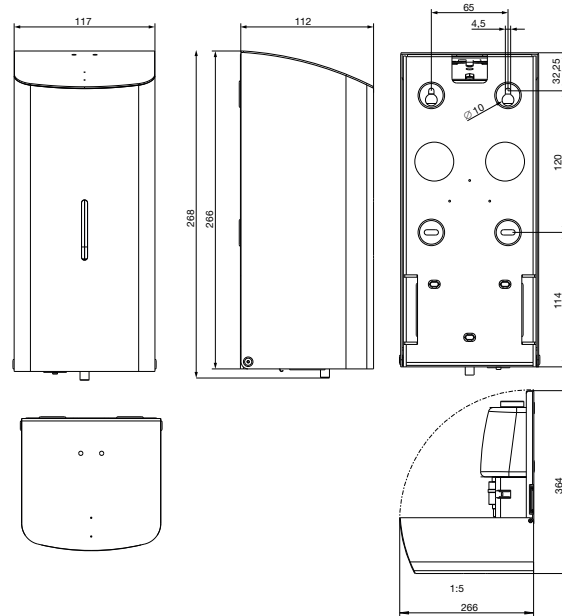

Ein Unternehmen der
Wolf-Gruppe

AIR-WOLF**AUSSCHREIBUNGSTEXT**

Schaumseifenspender mit Sensor für 1200 ml Schaumseife, Edelstahl gebürstet, Innenbehälter und Pumpeinheit austauschbar, Umrüstung in Seifen- oder Sprühpumpenspender durch Austausch der Pumpe möglich, Befüllung von oben direkt im Spender selbst oder durch Entnahme des Nachfüllbehälters für Befüllung außerhalb des Spenders, Pumpe aus Kunststoff mit tief liegender Ansaugposition zur vollständigen Entleerung des Füllmaterials, automatische Auslösung durch Infrarotsensor, Dosiermenge ca. 0,8-1,1 ml / Hub, mit Einheitsschloss und Füllstandsanzeige, netzunabhängig, batteriebetrieben mit vier 1,5 Volt Batterien (4 Stück im Lieferumfang enthalten), Vier-Punkt-Befestigung, inklusive Befestigungsmaterial und Schlüssel, für Aufputzmontage

ABMESSUNGEN

H x B x T 268 x 117 x 112 mm
Gewicht 1,70 kg

EINSATZGEBIETE

Universell einsetzbar, auch in öffentlichen, stark frequentierten und vandalismusgefährdeten Bereichen: Flughäfen, Stadien, Veranstaltungshallen, Gastronomie, Schulen, Universitäten, Diskotheken, Kommunalbauten, Ladengeschäfte, Kanzleien, Büros, Theater, Kinos, Hotels, Wellness etc.

MONTAGETIPP

Montieren Sie den Spender möglichst direkt über dem Waschtisch, einer Ablagefläche oder Abtropfschale. So kann Flüssigkeit, die von den Händen tropft, keine Rutschgefahr auf dem Boden verursachen. Bitte achten Sie bei der Montage darauf, dass der Abstand zwischen Spenderunterkante und dem Waschtisch mindestens 8 cm betragen muss!