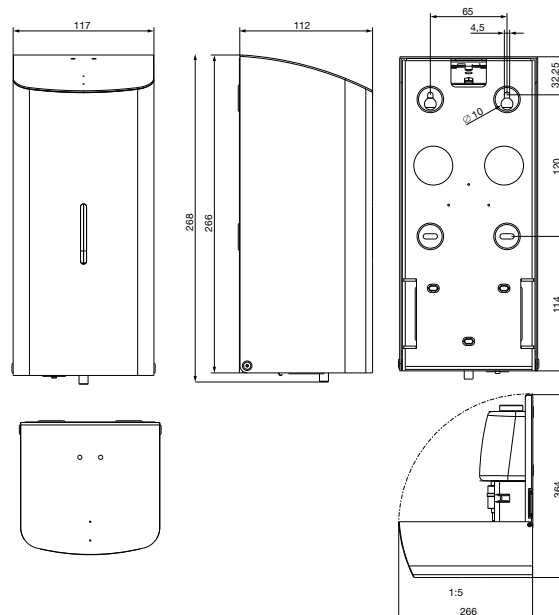

Ein Unternehmen der  
Wolf-Gruppe

**AIR-WOLF****AUSSCHREIBUNGSTEXT**

Schaumseifenspender mit Sensor für 1200 ml Schaumseife, Edelstahl weiß beschichtet, RAL 9003, Innenbehälter und Pumpeinheit austauschbar, Umrüstung in Seifen- oder Sprühpumpenspender durch Austausch der Pumpe möglich, Befüllung von oben direkt im Spender selbst oder durch Entnahme des Nachfüllbehälters für Befüllung außerhalb des Spenders, Pumpe aus Kunststoff mit tiefliegender Ansaugposition zur vollständigen Entleerung des Füllmaterials, automatische Auslösung durch Infrarotsensor, Dosiermenge ca. 0,8-1,1 ml / Hub, mit Einheitsschloss und Füllstandsanzeige, netzunabhängig, batteriebetrieben mit vier 1,5 Volt Batterien (4 Stück im Lieferumfang enthalten), Vier-Punkt-Befestigung, inklusive Befestigungsmaterial und Schlüssel, für Aufputzmontage

**ABMESSUNGEN**

H x B x T 268 x 117 x 112 mm  
Gewicht 1,70 kg

**EINSATZGEBIETE**

Universell einsetzbar, auch in öffentlichen, stark frequentierten und vandalismusgefährdeten Bereichen: Flughäfen, Stadien, Veranstaltungshallen, Gastronomie, Schulen, Universitäten, Diskotheken, Kommunalbauten, Ladengeschäfte, Kanzleien, Büros, Theater, Kinos, Hotels, Wellness etc.