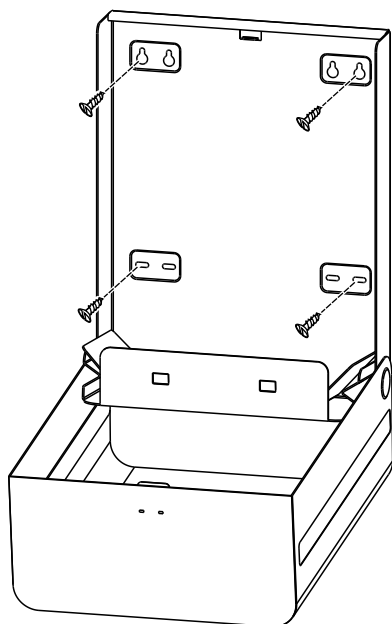

Maße in mm (ca.)

Lieferumfang

- 1 Papiertuchspender
- 4 Dübel 6 mm
- 4 Edelstahlschrauben
- 1 Schlüssel
- 1 Montage- und Bedienungsanleitung

Gehäuse öffnen

Gehäuse mit Schlüssel öffnen und nach vorne aufklappen.

②

Befestigung

Der Spender wird mit 4 Dübeln und Schrauben montiert. Verwenden Sie dazu den beiliegenden Befestigungssatz. Erforderlicher Bohrer-Durchmesser: 6 mm. Wir empfehlen die Platzierung in unmittelbarer Nähe zum **Waschbecken**.