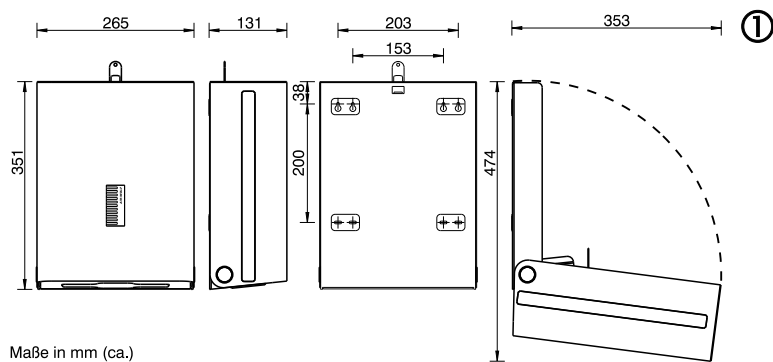

Maße in mm (ca.)

Lieferumfang

- 1 Papiertuchspender
- 4 Dübel 6 mm
- 4 Edelstahlschrauben
- 1 Schlüssel
- 1 Montage- und Bedienungsanleitung

Gehäuse öffnen

Gehäuse mit Schlüssel öffnen und nach vorne aufklappen.

②

Befestigung

Der Spender wird mit 4 Dübeln und Schrauben montiert. Verwenden Sie dazu den beiliegenden Befestigungssatz. Erforderlicher Bohrer-Durchmesser: 6 mm. Wir empfehlen die Platzierung in unmittelbarer Nähe zum **Waschbecken**.