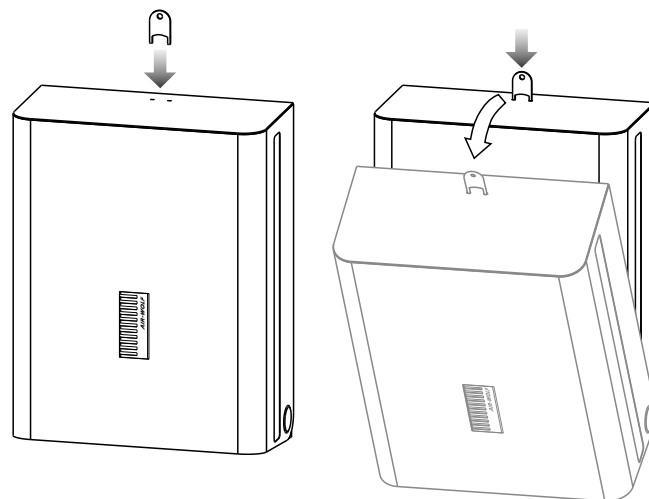

Maße in mm (ca.)

Lieferumfang

- 1 Papiertuchspender
- 4 Dübel 6 mm
- 4 Edelstahlschrauben
- 1 Schlüssel
- 1 Montage- und Bedienungsanleitung

Gehäuse öffnen

Gehäuse mit Schlüssel öffnen und nach vorne aufklappen.

②

Befestigung

Der Spender wird mit 4 Dübeln und Schrauben montiert. Verwenden Sie dazu den beiliegenden Befestigungssatz. Erforderlicher Bohrer-Durchmesser: 6 mm. Wir empfehlen die Platzierung in unmittelbarer Nähe zum **Waschbecken**.