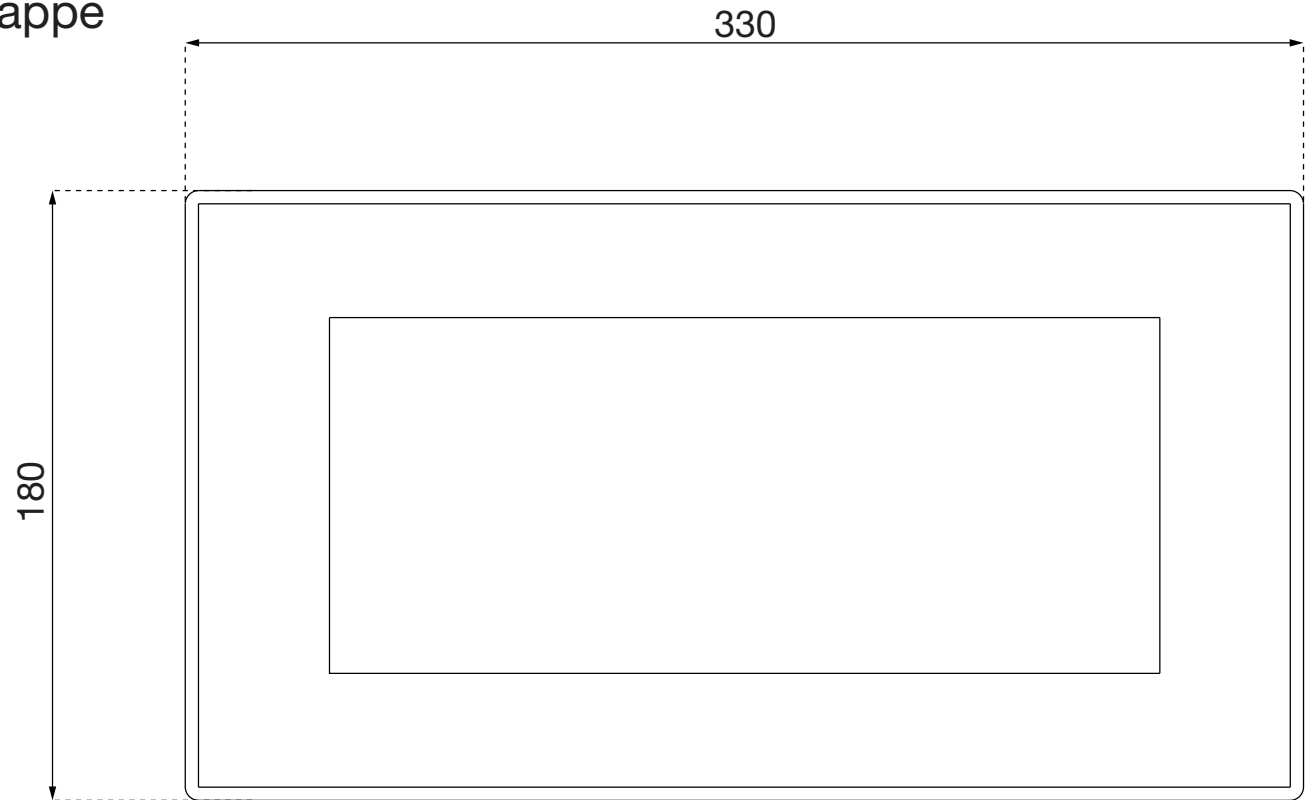

Art. 20-151

Abwurfklappe

Serie Sigma

AIR-WOLF GmbH
Waschraum- und Hygienetechnik
Unterhachinger Straße 75
D-81737 München

Telefon +49 (89) 420790-10
Telefax +49 (89) 420790-70
air-wolf@air-wolf.de
www.air-wolf.de