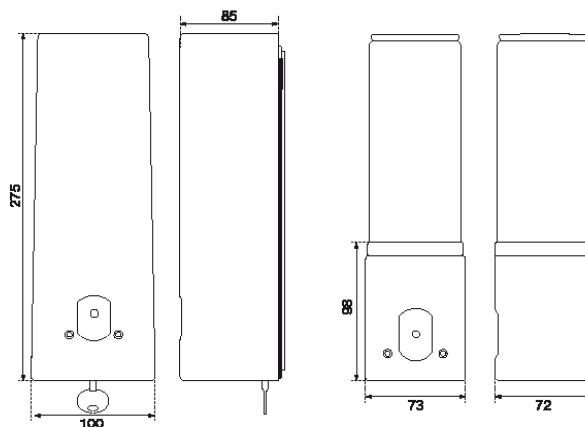

ART. 30-305

DUFTSPENDER

SERIE PANDORA

AIR-WOLF GmbH
Waschraum- und Hygienetechnik
Unterhacher Strasse 75
D-81737 München

Telefon +49 (89) 420790-10
Telefax +49 (89) 420790-70
air-wolf@air-wolf.de
www.air-wolf.de

Ein Unternehmen der
Wolf-Gruppe

AIR-WOLF

AUSSCHREIBUNGSTEXT

Aerosolspender für die vollautomatische feine Zerstäubung von Duft- und anderen Wirkstoffen in Räumen bis zu 100 m³ Volumen, Sprühintervalle einstellbar 7,5, 15 oder 30 Min., Strahlart einstellbar minimal, mittel und maximal, für Aerosolbehälter zum Einschrauben in den Spender, mit Helligkeitssensor für Tag-/Nachtschaltung, Füllmenge 400 ml, Lebensdauer der Batterien (abhängig von der Einstellung) ca. 1 Jahr, Lieferung ohne Batterien, Leeranzeige für Batterie, mit Einheitsschloss, PP-Kunststoff weiß, inkl. Befestigungsmaterial und Schlüssel im unverschlossenen Spender, für Aufputzmontage

EINSATZGEBIETE

Einsetzbar, in öffentlichen Bereichen mit gemäßigter Besucherfrequenz und Vandalismusgefährdung: Gastronomie, Schulen, Universitäten, Kommunalbauten, Krankenhäuser, Arztpraxen, Pflegeheime, Ladengeschäfte, Kanzleien, Büros, Theater, Kinos, Hotels, Wellness etc.

MONTAGETIPP

Duftspender sind stark vandalismusgefährdet. Montieren Sie sie unauffällig unter der Decke, aber für das Personal noch erreichbar. Achten Sie darauf, dass Toilettenbenutzer nicht direkt angesprüht werden.

ABMESSUNGEN

H x B x T 275 x 100 x 85 mm
Gewicht 0,42 kg

EXTRAKTE ZUR RAUMPARFÜMIERUNG

Art. 32-200	4 Dosen Nr. 300	Hyazinthenduft, mit Nebennoten von Sträuchern und Wiesen. Erfrischende Wirkung, vermittelt ein Gefühl von Sauberkeit.
Art. 32-202	4 Dosen Nr. 302	Duft von wilden Orchideen mit Anklängen von Bourbon-Vanille. Beruhigende Wirkung, beseitigt Streß und Anspannung.
Art. 32-209	4 Dosen Nr. 309	Unaufdringlicher Limonenduft, begleitet von Grapefruit und Orange. Belebende Wirkung, nervenstärkend und streßsenkend.
Art. 32-219	6 Dosen	Probeset, bestehend aus je 1 Dose Nr. 300, Nr. 301, Nr. 302, Nr. 306, Nr. 307 und Nr. 309