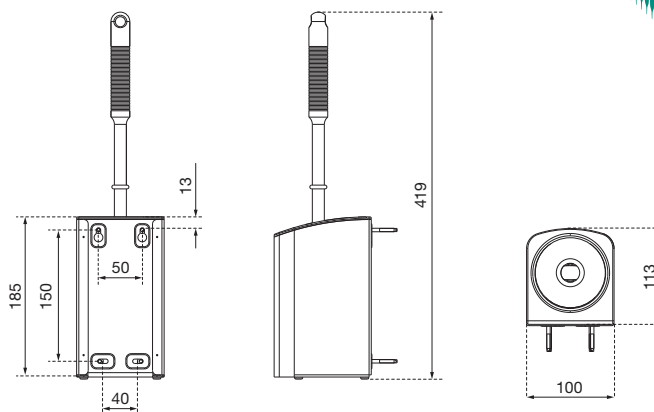

Ein Unternehmen der
Wolf-Gruppe

AIR-WOLF

AUSSCHREIBUNGSTEXT

WC-Bürstenhalter mit verdecktem Bürstenkopf, Ausführung oben offen, Behälter Edelstahl blau-grün beschichtet, RAL 5021, Innentopf und WC-Bürste aus schwarzem Kunststoff, Bürstenentnahme nach oben, Innentopf zur Reinigung herausnehmbar, Vier-Punkt-Befestigung, inklusive Befestigungsmaterial, für Aufputzmontage oder bodenstehend

ABMESSUNGEN

H x B x T 185 x 100 x 113 mm (ohne Griff)
H x B x T 419 x 100 x 113 mm (mit Griff)
Gewicht 0,9 kg

EINSATZGEBIETE

Universell einsetzbar, auch in öffentlichen, stark frequentierten und vandalismusgefährdeten Bereichen: Flughäfen, Stadien, Veranstaltungshallen, Gastronomie, Universitäten, Diskotheken, Kommunalbauten, Ladengeschäfte, Kanzleien, Büros, Theater, Kinos, Hotels, Wellness etc.