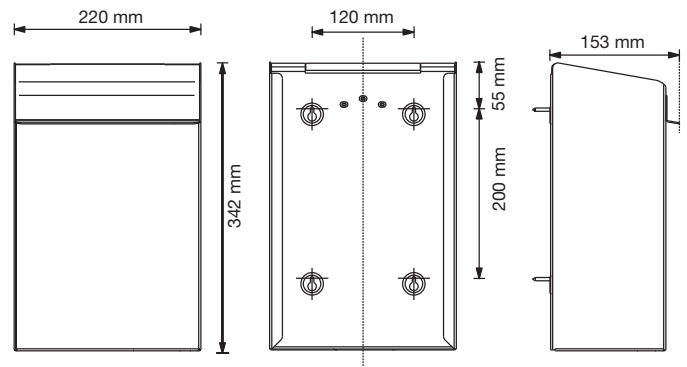

Ein Unternehmen der
Wolf-Gruppe

AIR-WOLF**AUSSCHREIBUNGSTEXT**

Abfallbehälter mit 8 Liter Volumen, auch als Hygieneabfallbehälter geeignet, Edelstahl gebürstet, mit Klappdeckel oben und einer Griffleiste mit geringstmöglicher Berührungsfläche, mit innenliegender Beutelhalterung zur verdeckten Anbringung des Abfallbeutels, Vier-Punkt-Befestigung, inklusive Sechskant-Befestigungsschrauben in Edelstahl, für Aufputzmontage

ABMESSUNGEN

H x B x T 342 x 220 x 153 mm
Gewicht 3,2 kg

EINSATZGEBIETE

Universell einsetzbar, auch in öffentlichen, stark frequentierten und vandalismusgefährdeten Bereichen: Flughäfen, Stadien, Veranstaltungshallen, Gastronomie, Schulen, Kindergärten, Universitäten, Diskotheken, Kommunalbauten, Krankenhäuser, Ladengeschäfte, Kanzleien, Büros, Theater, Kinos, Hotels, Wellness etc.

MONTAGETIPP

Der von Damen bevorzugte Montageplatz liegt vom WC-Sitz aus gesehen links, etwa auf Kniehöhe und sollte von der Benutzerin mit beiden Händen leicht erreichbar sein. Der Abstand vom Boden zur Unterkante des Behälters sollte mindestens 20 cm betragen um die Bodenreinigung nicht zu behindern.

GESETZLICHE HINWEISE

Arbeitsstättenrichtlinie zur ArbStättV § 35: „In Toilettenräumen für Frauen müssen bis zu fünf und für je weitere fünf Toilettenzellen mindestens in je einer Toilettenzelle ein Hygienebehälter mit Deckel vorhanden sein; diese Zellen sind zu kennzeichnen.“