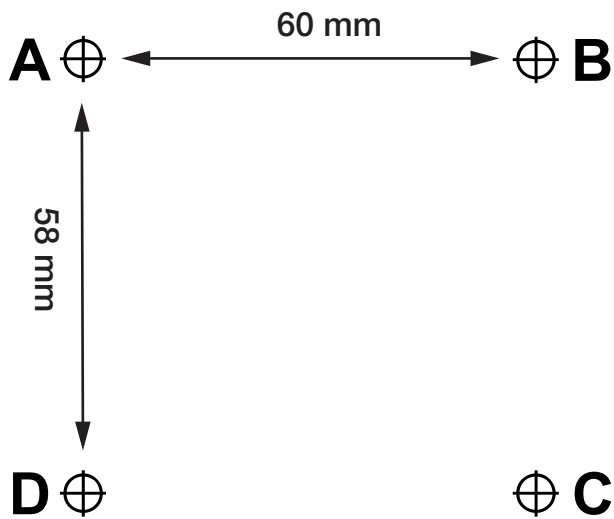

## ACHTUNG:

Bitte vor der Verwendung unbedingt die Abstände nachmessen und mit den Maßangaben vergleichen.

Eine Aufhängung in Höhe von 1.200 mm wird empfohlen.  
Detaillierte Informationen zu den einzelnen Montageschritten finden Sie im Handbuch.  
*1,200 mm from the ground is suitable.*  
*For detailed information about the installation steps refer to the manual.*