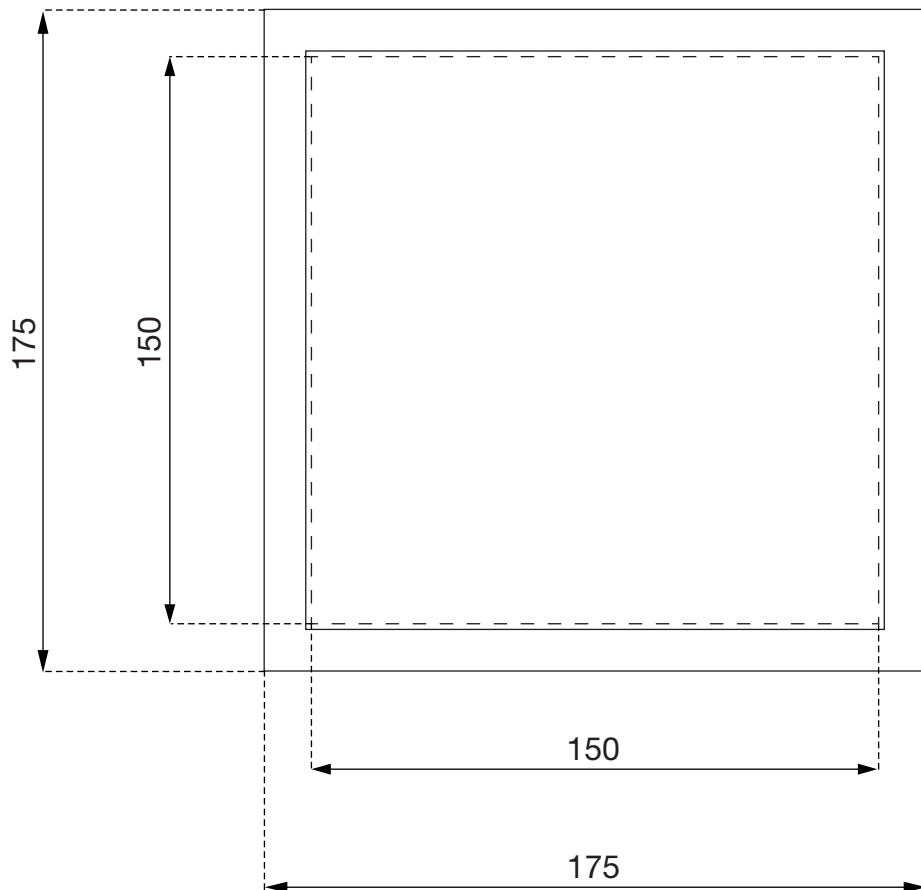

Art. 20-006, Serie Sigma

Abwurfrahmen

AIR-WOLF GmbH
Waschraum- und Hygienetechnik
Unterhachinger Strasse 75
D-81737 München

Telefon +49 (89) 420790-10
Telefax +49 (89) 420790-70
air-wolf@air-wolf.de
www.air-wolf.de

Ein Unternehmen der
Wolf-Gruppe

Einbaumaß: 153 x 153mm