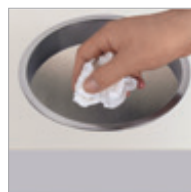

Senkrecht oder waagrecht montierbarer Abwurfring