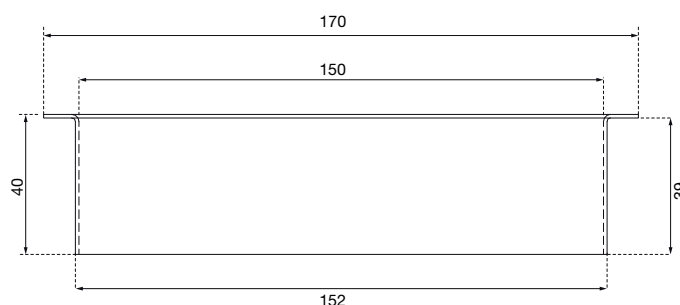

Ein Unternehmen der
Wolf-Gruppe

AIR-WOLF

Ausschnittsdurchmesser: 154 mm

AUSSCHREIBUNGSTEXT

Abwurfring für den Abwurf von Abfällen in darunterstehenden Abfallbehälter, Edelstahl matt, Befestigung durch Verklebung, für Tisch- oder Fronteinbau

ABMESSUNGEN

H x B x T (Gesamtmaß)	40 x 170 x 170 mm
H x B x T (sichtbar)	1 x 170 x 170 mm
H x B x T (eingebaut)	39 x 152 x 152 mm
D (Ausschnittsdurchmesser)	154 mm
D (Innendurchmesser)	150 mm
Gewicht	0,22 kg

ALTERNATIVE ABWURFRINGE

Mit Innendurchmesser 200 mm (H x D: 1 x 230 mm über Tisch), Art. 20-002

Mit Innendurchmesser 250 mm (H x D: 1 x 280 mm über Tisch), Art. 20-003

Mit Innendurchmesser 150 mm (H x D: 1 x 180 mm über Tisch), Art. 20-004