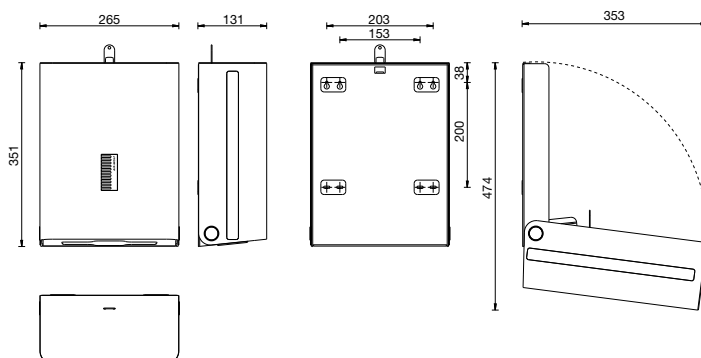

ART. 40-752

PAPIERHANDTUCHSPENDER

SERIE LOBO II

AIR-WOLF GmbH
Waschraum- und Hygienetechnik
Unterhacher Strasse 75
D-81737 München

Telefon +49 (89) 420790-10
Telefax +49 (89) 420790-70
air-wolf@air-wolf.de
www.air-wolf.de

Ein Unternehmen der
Wolf-Gruppe

AIR-WOLF

AUSSCHREIBUNGSTEXT

Papierhandtuchspender für bis zu 600 Falthandtücher, frei befüllbar mit handelsüblichen Falthandtüchern in C- oder V-Falzung, Edelstahl hochglänzend weiß, Applikationen in Edelstahl poliert (Sichtfenster, Zierstreifen und Drehpunkt), Drehpunkt verdeckt mit „STEEL•DOT®“-Applikation, mit Einheitsschloss, Anti-Stau-Vorrichtung und Sichtfenster zur Füllstandskontrolle, Befüllung von vorne durch Herabklappen des Gehäuses, inklusive Schlüssel und Befestigungsmaterial, Vier-Punkt-Befestigung, für Aufputzmontage

ABMESSUNGEN

H x B x T 351 x 265 x 131 mm
Gewicht 3,9 kg

EINSATZGEBIETE

Einsetzbar in halböffentlichen Bereichen mit gemäßigter Besucherfrequenz und Vandalismusgefährdung: Büros, Kanzleien, Ladengeschäfte, Mitarbeitertoiletten, Fitnessstudios, Hotels, gehobene Gastronomie, Lounges, Clubs, Privathaushalte etc.

MONTAGETIPP

Menschen haben es oft eilig und vermeiden Umwege. Installieren Sie also Papierhandtuchspender und dazugehörige Abfallbehälter möglichst übereinander und auf dem direkten Weg zwischen Waschtisch und Ausgang.

ALTERNATIVE OBERFLÄCHENAUSFÜHRUNG

AIR-WOLF Papierhandtuchspender
Edelstahl weiß beschichtet, Art. 40-722

OPITONAL - PASSENDE PAPIERHANDTÜCHER

Passende Papierhandtücher mit C- oder V-Falzung finden Sie in unserem aktuellen Katalog mit den derzeit gültigen Preisen sowie auf unserer Homepage www.air-wolf.de.