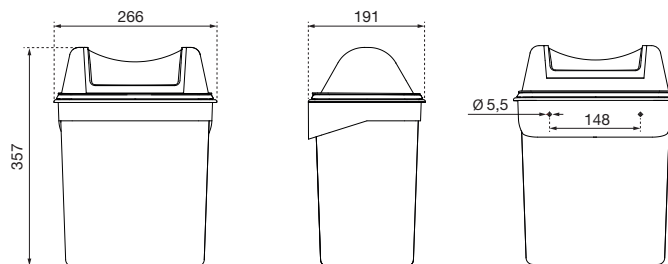

### AUSSCHREIBUNGSTEXT

Abfallbehälter mit 8 Liter Volumen, mit abnehmbarer Haube, ABS-Kunststoff weiß, zur Verwendung mit oder ohne Abfallbeutel, inkl. Wandhalterung, für Aufputzmontage oder freistehend.

### ABMESSUNGEN

H x B x T 357 x 266 x 191 mm  
Gewicht 0,92 kg

### OPTIONAL - PASSENDE ABFALLBEUTEL

Abfallbeutel aus HDPE,  
transparent grau, Seitenfaltung,  
reiß- und durchstoßfest, gute chemische Resistenz,  
aus 100% Neumaterial (Polyethylen),  
L x B: 495 x 380 mm, Umfang: 760 mm  
40 Rollen à 50 Beutel im Karton, insgesamt 2.000 Beutel  
Art. 22-402

Abfallbeutel aus LPDE,  
blickdicht weiß, mit Sternfaltung,  
reiß- und durchstoßfest,  
L x B: 455 x 510 mm, Umfang: 1.020 mm  
20 Rollen à 50 Beutel im Karton, insgesamt 1.000 Beutel  
Art. 22-430