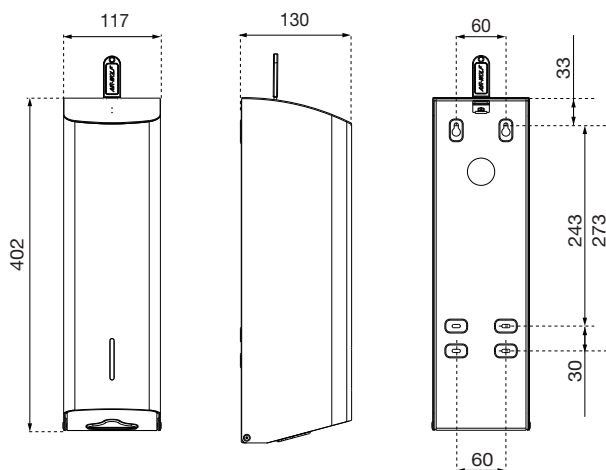

### AUSSCHREIBUNGSTEXT

Toilettenpapierspender für Einzelblattpapier, für bis zu 750 Blatt Papier, Edelstahl weiß beschichtet, Befüllung von vorne durch Herabklappen der Front, abgerundete Oberseite gegen das Ablegen von Abfall, mit Einheitsschloss und Füllstandsanzeige, Vier-Punkt-Befestigung, inklusive Befestigungsmaterial und Schlüssel, für Aufputzmontage

### ABMESSUNGEN

H x B x T 402 x 117 x 130 mm  
Gewicht 2,30 kg