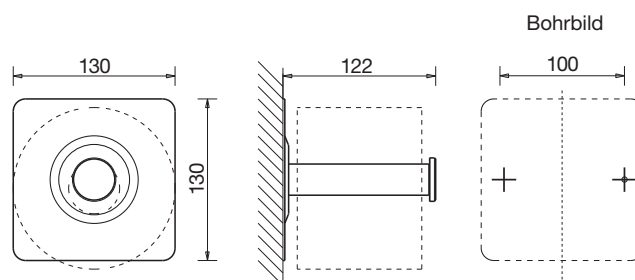

Ein Unternehmen der
Wolf-Gruppe

AIR-WOLF

AUSSCHREIBUNGSTEXT

Reserve-Rollenhalter für 1 Standardrolle, auch als einfacher Spender verwendbar, Edelstahl gebürstet, transparent pulverbeschichtet gegen Finger- und Anlaufspuren, inklusive Befestigungsmaterial, für Aufputzmontage

ABMESSUNGEN

H x B x T 130 x 130 x 122 mm
Gewicht 0,4 kg

EINSATZGEBIETE

Einsetzbar in halböffentlichen Bereichen mit gemäßigter Besucherfrequenz und Vandalismusgefährdung: Büros, Kanzleien, Ladengeschäfte, Mitarbeitertoiletten, Fitnessstudios, Hotels, Krankenhäuser (Patientenzimmer), Arztpraxen, Pflegeheime, Privathaushalte etc.

MONTAGETIPP

WC-Papierspender sollten vom WC-Sitz aus gesehen bevorzugt rechts montiert werden. Er sollte sitzend mit beiden Armen bequem erreichbar sein. Untersuchungen haben gezeigt, daß der Papierverbrauch deutlich sinkt, je tiefer der Spender an der Wand befestigt wird.