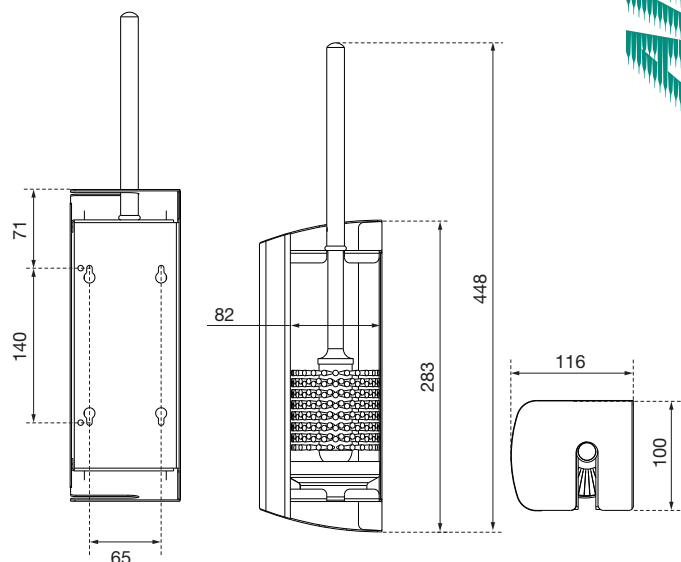

Ein Unternehmen der  
Wolf-Gruppe

**AIR-WOLF****AUSSCHREIBUNGSTEXT**

WC-Bürstenhalter mit geschlossener Front, auf einer Seite zur Bürstenentnahme geöffnet, bestehend aus Wandhalterung und Abdeckhaube, durch vertikale Drehung so montierbar, dass die Sichtseite geschlossen ist, Innenschale zur Reinigung herausnehmbar, Edelstahl messingfarben beschichtet, RAL 260M, austauschbarer Bürstenkopf aus schwarzem Kunststoff, Bürstengriff Edelstahl seidenmatt gebürstet, Vier-Punkt-Befestigung, inklusive Befestigungsmaterial, für Aufputzmontage

**ABMESSUNGEN**

H x B x T	283 x 100 x 116 mm (ohne Griff)
H x B x T	448 x 100 x 116 mm (mit Griff)
Gewicht	1,3 kg

**EINSATZGEBIETE**

Universell einsetzbar, auch in öffentlichen, stark frequentierten und vandalismusgefährdeten Bereichen: Flughäfen, Stadien, Veranstaltungshallen, Gastronomie, Universitäten, Diskotheken, Kommunalbauten, Ladengeschäfte, Kanzleien, Büros, Theater, Kinos, Hotels, Wellness etc.