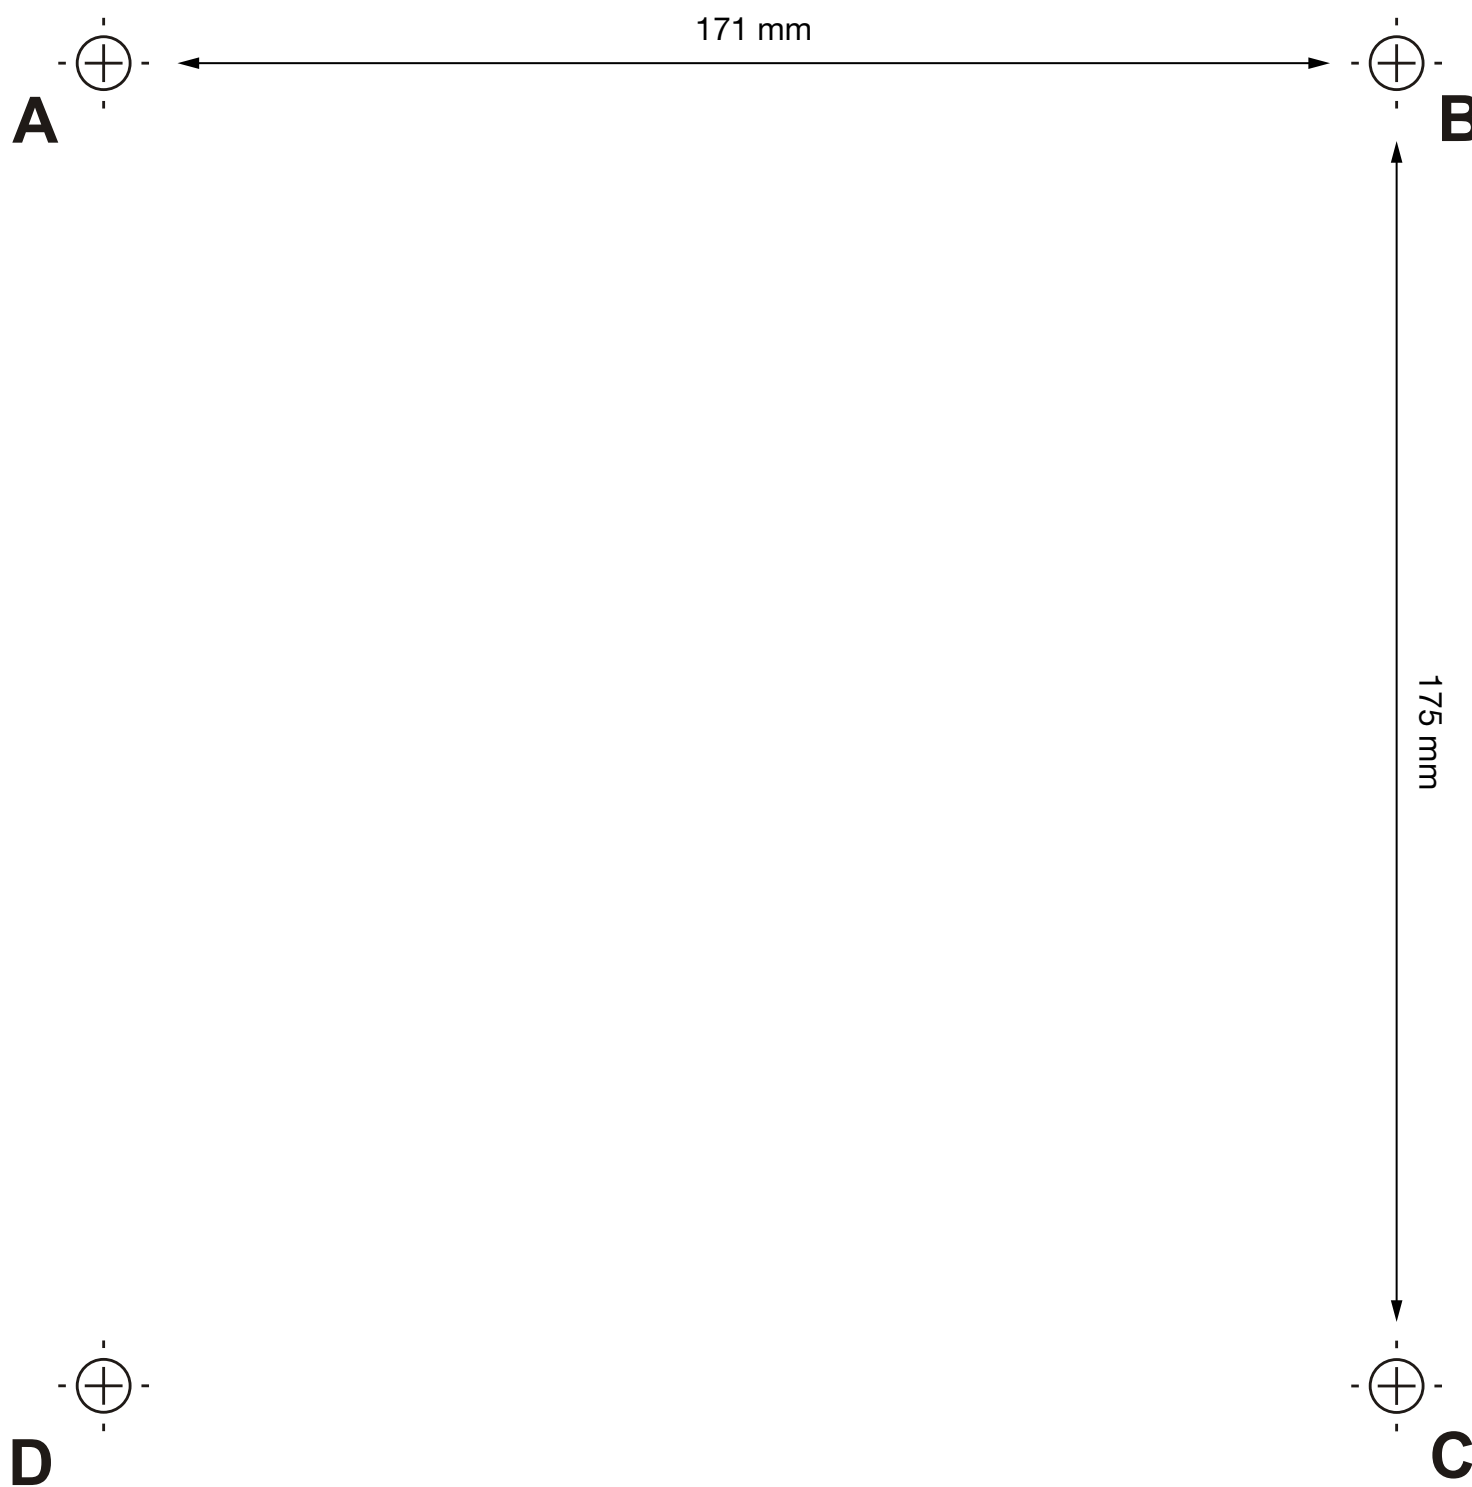

**ROLLENHANDTUCHSPENDER, SERIE ALPHA,
ARTIKEL 60-116, 60-117, 60-118**

AIR-WOLF GmbH
Waschraum- und Hygienetechnik
Unterhachinger Straße 75
D-81737 München

Telefon +49 (89) 420790-10
Telefax +49 (89) 420790-70
air-wolf@air-wolf.de
www.air-wolf.de

Ein Unternehmen der
Wolf-Gruppe

ACHTUNG:

Bitte vor der Verwendung unbedingt die Abstände nachmessen und mit den Maßangaben vergleichen.

Detaillierte Informationen zu den einzelnen Montageschritten finden Sie im Handbuch.
For detailed information about the installation steps refer to the manual.

Alle Maßangaben in Millimeter.
Irrtum, Maßtoleranzen und
technische Änderungen vorbehalten.
Rev.: 1.0 / 12/2017 / DFI
© AIR-WOLF GmbH