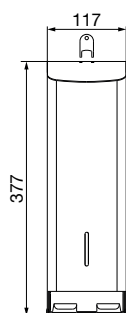

ART. 60-105

WC-PAPIERSPENDER, 3 HAUSHALTSROLLEN

SERIE ALPHA

AIR-WOLF GmbH
Waschraum- und Hygienetechnik
Unterhachinger Strasse 75
D-81737 München

Telefon +49 (89) 420790-10
Telefax +49 (89) 420790-70
air-wolf@air-wolf.de
www.air-wolf.de

Ein Unternehmen der
Wolf-Gruppe

AIR-WOLF