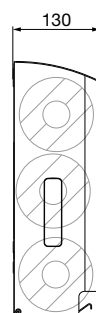

Ein Unternehmen der
Wolf-Gruppe

AIR-WOLF

AUSSCHREIBUNGSTEXT

Toilettenpapierspender für 3 Haushaltsrollen, Edelstahl weiß beschichtet, RAL 9003, mit seitlichen Schlitzern zur Füllstandskontrolle und Nachführung der nächsten Rolle, Befüllung von vorne durch Herabklappen der Front, integrierte Haltespange für die zweite Rolle während des Abrollens der ersten Rolle, leere Papphülsen werden unten aus dem Spender entnommen, abgerundete Oberseite gegen das Ablegen von Abfall, mit Einheitsschloss, Vier-Punkt-Befestigung, inklusive Befestigungsmaterial und Schlüssel, für Aufputzmontage

ABMESSUNGEN

H x B x T	377 x 117 x 130 mm
Rollendurchmesser	max. 110 mm
Gewicht	2,40 kg

EINSATZGEBIETE

Universell einsetzbar, auch in öffentlichen, stark frequentierten und vandalismusgefährdeten Bereichen: Flughäfen, Stadien, Veranstaltungshallen, Gastronomie, Universitäten, Diskotheken, Kommunalbauten, Ladengeschäfte, Kanzleien, Büros, Theater, Kinos, Hotels, Wellness etc.

MONTAGETIPP

WC-Papierspender sollten vom WC-Sitz aus gesehen bevorzugt rechts montiert werden. Er sollte sitzend mit beiden Armen bequem erreichbar sein. Untersuchungen haben gezeigt, daß der Papierverbrauch deutlich sinkt, je tiefer der Spender an der Wand befestigt wird.