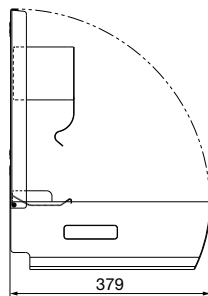

ART. 60-105

WC-PAPIERSPENDER, 3 HAUSHALTSROLLEN

SERIE ALPHA

AIR-WOLF GmbH
Waschraum- und Hygienetechnik
Unterhachinger Strasse 75
D-81737 München

Telefon +49 (89) 420790-10
Telefax +49 (89) 420790-70
air-wolf@air-wolf.de
www.air-wolf.de

Ein Unternehmen der
Wolf-Gruppe

AIR-WOLF