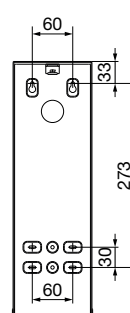

Ein Unternehmen der
Wolf-Gruppe

AIR-WOLF

AUSSCHREIBUNGSTEXT

Toilettenpapierspender für 3 Haushaltsrollen, Edelstahl weiß beschichtet, RAL 9003, mit seitlichen Schlitzern zur Füllstandskontrolle und Nachführung der nächsten Rolle, Befüllung von vorne durch Herabklappen der Front, integrierte Haltespange für die zweite Rolle während des Abrollens der ersten Rolle, leere Papphülsen werden unten aus dem Spender entnommen, abgerundete Oberseite gegen das Ablegen von Abfall, mit Einheitsschloss, Vier-Punkt-Befestigung, inklusive Befestigungsmaterial und Schlüssel, für Aufputzmontage

ABMESSUNGEN

H x B x T	377 x 117 x 130 mm
Rollendurchmesser	max. 110 mm
Gewicht	2,40 kg

EINSATZGEBIETE

Universell einsetzbar, auch in öffentlichen, stark frequentierten und vandalismusgefährdeten Bereichen: Flughäfen, Stadien, Veranstaltungshallen, Gastronomie, Universitäten, Diskotheken, Kommunalbauten, Ladengeschäfte, Kanzleien, Büros, Theater, Kinos, Hotels, Wellness etc.

MONTAGETIPP

WC-Papierspender sollten vom WC-Sitz aus gesehen bevorzugt rechts montiert werden. Er sollte sitzend mit beiden Armen bequem erreichbar sein. Untersuchungen haben gezeigt, daß der Papierverbrauch deutlich sinkt, je tiefer der Spender an der Wand befestigt wird.