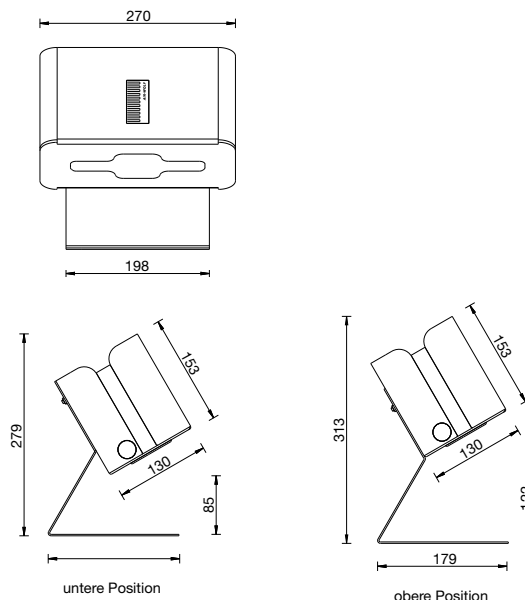

ART. 40-753

PAPIERTUCH- UND KOSMETIKTUCHSPENDER

SERIE LOBO II

AIR-WOLF GmbH
Waschraum- und Hygienetechnik
Unterhachinger Strasse 75
D-81737 München

Telefon +49 (89) 420790-10
Telefax +49 (89) 420790-70
air-wolf@air-wolf.de
www.air-wolf.de

Ein Unternehmen der
Wolf-Gruppe

AIR-WOLF

AUSSCHREIBUNGSTEXT

Papiertuch- und Kosmetiktuchspender für bis zu 160 Falthandtücher, frei befüllbar mit handelsüblichen Falthandtüchern in C- oder V-Falzung, auch für Kosmetiktücher geeignet, Edelstahl hochglänzend weiß, Applikationen in Edelstahl poliert (Sichtfenster, Zierstreifen und „STEEL•DOT®“-Applikation), mit Standfuß für das Aufstellen auf dem Waschtisch, oben offen für die einfache Befüllung, Entnahme des Papiers von unten

ABMESSUNGEN

H x B x T 313 x 270 x 179 mm
Max. Größe Spenderkarton: 149 x 267 x 127 mm
Gewicht 2,8 kg

EINSATZGEBIETE

Einsetzbar in halböffentlichen Bereichen mit gemäßigter Besucherfrequenz und keiner Vandalismusgefährdung: Büros, Kanzleien, Ladengeschäfte, Mitarbeiter Toiletten, Fitnessstudios, Hotels, Privathaushalte etc.

ALTERNATIVE OBERFLÄCHENAUSFÜHRUNG

AIR-WOLF Papiertuch- und Kosmetiktuchspender
Edelstahl mattschwarz beschichtet, Art. 40-723

PASSENDE KOSMETIK- UND PAPIERHANDTÜCHER

Passende Kosmetik- und Papierhandtücher in C- oder V-Falzung finden Sie in unserem aktuellen Katalog mit den derzeit gültigen Preisen sowie auf unserer Homepage www.air-wolf.de.