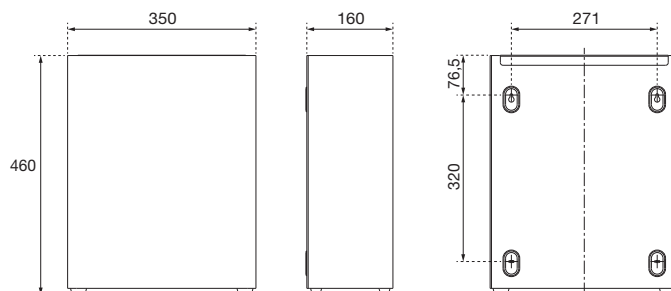

Ein Unternehmen der
Wolf-Gruppe

AIR-WOLF

AUSSCHREIBUNGSTEXT

Abfallbehälter mit 25 Liter Volumen, mit innenliegender Beutelhalterung für verdeckte Befestigung des Abfallbeutels, Gehäuse Edelstahl weiß RAL 9016, inklusive Befestigungsmaterial, Vier-Punkt-Befestigung für Aufputzmontage und mit vier Gummifüßen für freistehende Aufstellung

ABMESSUNGEN

H x B x T 460 x 350 x 160 mm
Gewicht 5,2 kg

EINSATZGEBIETE

Universell einsetzbar, auch in öffentlichen, stark frequentierten und vandalismusgefährdeten Bereichen (Beachten Sie jedoch das Fassungsvermögen von nur 25 Liter.): Flughäfen, Stadien, Veranstaltungshallen, Gastronomie, Schulen, Universitäten, Diskotheken, Kommunalbauten, Krankenhäuser, Ladengeschäfte, Kanzleien, Büros, Theater, Kinos, Hotels, Wellness etc.

Art. 40-120

Art. 40-620

OPTIONAL - PASSENDE ABFALLBEUTEL

Abfallbeutel aus HDPE,
transparent, mit Seitenfaltung,
aus 100% Neumaterial (Polyethylen),
L x B: 725 x 650 mm, Umfang: 1.210 mm
40 Rollen à 50 Beutel im Karton, insgesamt 2.000 Beutel
Art. 22-410

Abfallbeutel aus LDPE,
transparent, mit Seitenfaltung,
aus 100% Neumaterial (Polyethylen),
L x B: 715 x 605 mm, Umfang: 1.210 mm
20 Rollen à 50 Beutel im Karton, insgesamt 1.000 Beutel
Art. 22-438