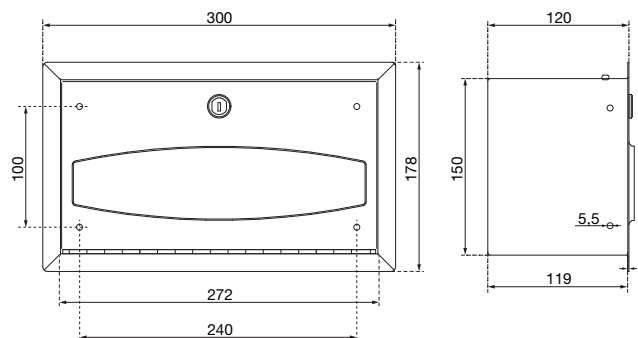

ART. 20-091

PAPIERHANDTUCHSPENDER (FÜR EINBAU)

SERIE SIGMA

AIR-WOLF GmbH
Waschraum- und Hygienetechnik
Unterhachinger Strasse 75
D-81737 München

Telefon +49 (89) 420790-10
Telefax +49 (89) 420790-70
air-wolf@air-wolf.de
www.air-wolf.de

Ein Unternehmen der
Wolf-Gruppe

AIR-WOLF

AUSSCHREIBUNGSTEXT

Papierhandtuchspender für 185 Papierfalthandtücher, frei befüllbar mit allen handelsüblichen Falthandtüchern, insbesondere mit C- oder Z-Falzung, Edelstahl gebürstet, für Frontentnahme, mit Sichtschlitz und Zylinderschloß, mit Blendrahmen für wandbündige Einbaumontage oder zum Einbau in den Waschtisch

ABMESSUNGEN

H x B x T (Gesamtmaß)	178 x 300 x 120 mm
H x B x T (sichtbar)	178 x 300 x 1 mm
H x B x T (eingebaut)	150 x 272 x 119 mm
H x B x T (Wandaussparung)	166 x 282 x 125 mm
Gewicht	1,6 kg

EINSATZGEBIETE

Einsetzbar, in öffentlichen Bereichen mit gemäßigter Besucherfrequenz und Vandalismusgefährdung: Gastronomie, Schulen, Universitäten, Kommunalbauten, Krankenhäuser, Arztpraxen, Pflegeheime, Ladengeschäfte, Kanzleien, Büros, Theater, Kinos, Hotels, Wellness etc.

MONTAGETIPP

Menschen haben es oft eilig und vermeiden Umwege. Installieren Sie also Papierhandtuchspender und dazugehörige Abfallbehälter möglichst übereinander und auf dem direkten Weg zwischen Waschtisch und Ausgang.

PASSENDE PAPIERHANDTÜCHER

Passende Papierhandtücher in Z-Falzung finden Sie in unserem aktuellen Katalog mit den derzeit gültigen Preisen oder auf unserer Homepage www.air-wolf.de