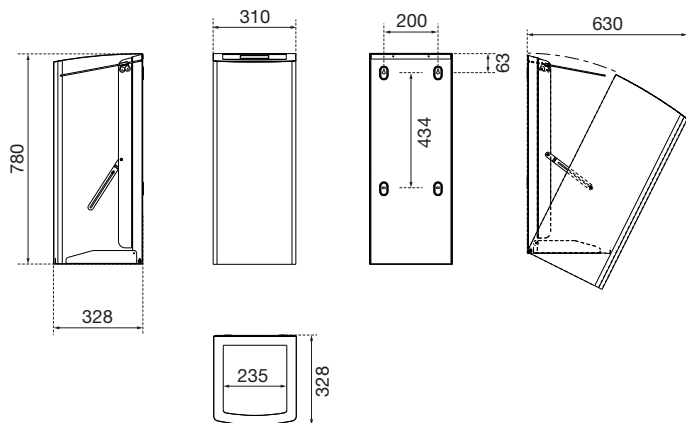

### AUSSCHREIBUNGSTEXT

Abfallbehälter mit 80 Liter Volumen, Edelstahl mattschwarz beschichtet, RAL 9005, rechteckige Grundform mit gerundeten Kanten, mit innenliegender Beutelhalterung für die verdeckte Befestigung des Abfallbeutels, Entleerung durch Entsperrern und Abklappen des Gehäuses, Vier-Punkt-Befestigung, inklusive Befestigungsmaterial, für Aufputzmontage

### ABMESSUNGEN

H x B x T 780 x 310 x 328 mm  
Gewicht 11,90 kg

### OPTIONAL - PASSENDE ABFALLBEUTEL

Abfallbeutel aus HDPE, transparent, Seitenfaltung, aus 100% Neumaterial (Polyethylen),

L x B: 1008 x 705 mm

Umfang: 1.410 mm

10 Rollen à 50 Beutel im Karton, insgesamt 500 Beutel  
Art. 22-420

Abfallbeutel aus LDPE, transparent, Seitenfaltung, aus 100% Neumaterial (Polyethylen),

L x B: 1085 x 705 mm,

Umfang: 1.410 mm

10 Rollen à 25 Beutel im Karton, insgesamt 250 Beutel  
Art. 22-444