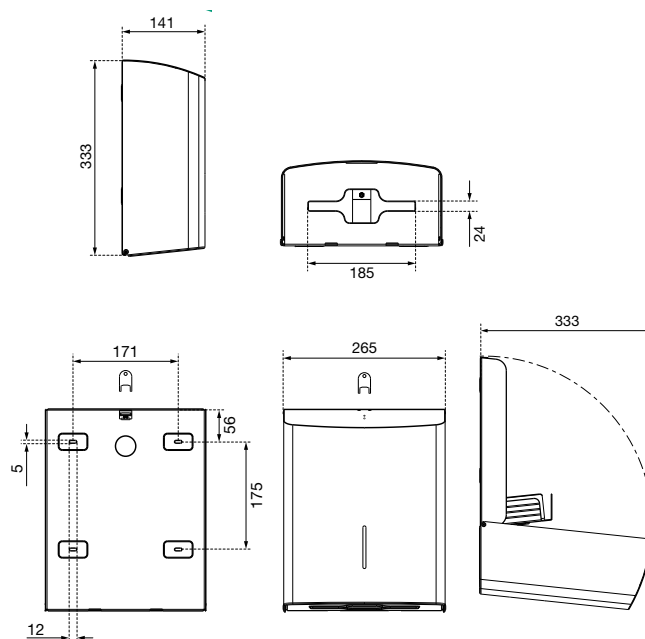

ART. 60-112

PAPIERTUCHSPENDER

SERIE ALPHA

AIR-WOLF GmbH
Waschraum- und Hygienetechnik
Unterhachinger Strasse 75
D-81737 München

Telefon +49 (89) 420790-10
Telefax +49 (89) 420790-70
air-wolf@air-wolf.de
www.air-wolf.de

Ein Unternehmen der
Wolf-Gruppe

AIR-WOLF

AUSSCHREIBUNGSTEXT

Papierhandtuchspender für bis zu 600 Falthandtücher, frei befüllbar mit handelsüblichen Falthandtüchern in C- oder V-Falzung, Edelstahl weiß beschichtet, RAL 9003, mit Einheitsschloss, Anti-Stau-Vorrichtung und Sichtfenster zur Füllstandskontrolle, Befüllung von vorne durch Herabklappen des Gehäuses, Oberseite gegen das Ablegen von Abfall gerundet, Vier-Punkt-Befestigung, inklusive Befestigungsmaterial und Schlüssel, für Aufputzmontage

ABMESSUNGEN

H x B x T 333 x 265 x 141 mm
Gewicht 3,30 kg

EINSATZGEBIETE

Universell einsetzbar, auch in öffentlichen, stark frequentierten und vandalismusgefährdeten Bereichen: Flughäfen, Stadien, Veranstaltungshallen, Gastronomie, Universitäten, Diskotheken, Kommunalbauten, Ladengeschäfte, Kanzleien, Büros, Theater, Kinos, Hotels, Wellness etc.

MONTAGETIPP

Menschen haben es oft eilig und vermeiden Umwege. Installieren Sie also Papierhandtuchspender und dazugehörige Abfallbehälter möglichst übereinander und auf dem direkten Weg zwischen Waschtisch und Ausgang.

ALTERNATIVE OBERFLÄCHENAUSFÜHRUNGEN

AIR-WOLF Papierhandtuchspender
Edelstahl mattschwarz beschichtet, Art. 60-110

AIR-WOLF Papierhandtuchspender
Edelstahl gebürstet, Art. 60-111

OPTIONAL - PASSENDE PAPIERHANDTÜCHER

Passende Papierhandtücher mit C- oder Z-Falzung finden Sie in unserem aktuellen Katalog mit den derzeit gültigen Preisen sowie auf unserer Homepage www.air-wolf.de