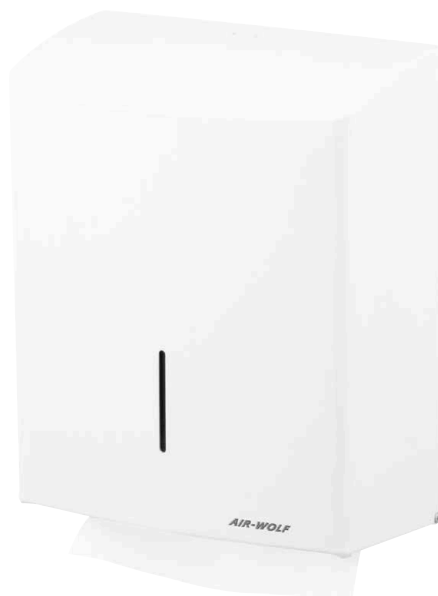

### AUSSCHREIBUNGSTEXT

Papierhandtuchspender für bis zu 600 Falthandtücher, frei befüllbar mit handelsüblichen Falthandtüchern in C- oder V-Falzung, Edelstahl weiß beschichtet, RAL 9003, mit Einheitsschloss, Anti-Stau-Vorrichtung und Sichtfenster zur Füllstandskontrolle, Befüllung von vorne durch Herabklappen des Gehäuses, Oberseite gegen das Ablegen von Abfall gerundet, Vier-Punkt-Befestigung, inklusive Befestigungsmaterial und Schlüssel, für Aufputzmontage

### ABMESSUNGEN

H x B x T 333 x 265 x 141 mm  
Gewicht 3,30 kg