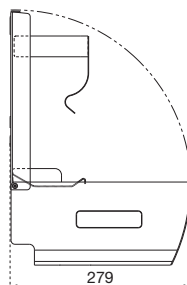

ART. 60-385

WC-PAPIERSPENDER, 2 HAUSHALTSROLLEN

SERIE ALPHA

AIR-WOLF GmbH
Waschraum- und Hygienetechnik
Unterhachinger Strasse 75
D-81737 München

Telefon +49 (89) 420790-10
Telefax +49 (89) 420790-70
air-wolf@air-wolf.de
www.air-wolf.de

Ein Unternehmen der
Wolf-Gruppe

AIR-WOLF