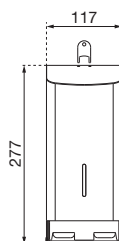

ART. 60-385

WC-PAPIERSPENDER, 2 HAUSHALTSROLLEN

SERIE ALPHA

AIR-WOLF GmbH
Waschraum- und Hygienetechnik
Unterhachinger Strasse 75
D-81737 München

Telefon +49 (89) 420790-10
Telefax +49 (89) 420790-70
air-wolf@air-wolf.de
www.air-wolf.de

Ein Unternehmen der
Wolf-Gruppe

AIR-WOLF