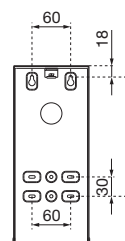

ART. 60-385

WC-PAPIERSPENDER, 2 HAUSHALTSROLLEN

SERIE ALPHA

AIR-WOLF GmbH
Waschraum- und Hygienetechnik
Unterhachinger Strasse 75
D-81737 München

Telefon +49 (89) 420790-10
Telefax +49 (89) 420790-70
air-wolf@air-wolf.de
www.air-wolf.de

Ein Unternehmen der
Wolf-Gruppe

AIR-WOLF