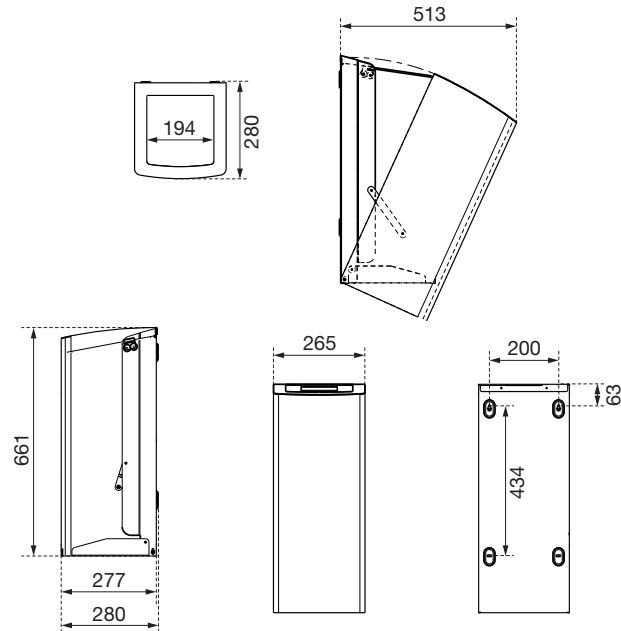

### AUSSCHREIBUNGSTEXT

Abfallbehälter mit 50 Liter Volumen, Edelstahl weiß beschichtet, rechteckige Grundform mit gerundeten Kanten, mit innenliegender Beutelhalterung für die verdeckte Befestigung des Abfallbeutels, Entleerung durch Entsperrn und Abklappen des Gehäuses, Vier-Punkt-Befestigung, inklusive Befestigungsmaterial, für Aufputzmontage

### ABMESSUNGEN

H x B x T 661 x 265 x 280 mm  
Gewicht 8,9 kg

### OPTIONAL - PASSENDE ABFALLBEUTEL

Abfallbeutel aus HDPE, transparent, Seitenfaltung, aus 100% Neumaterial (Polyethylen),

L x B: 1008 x 705 mm

Umfang: 1.410 mm

10 Rollen à 50 Beutel im Karton, insgesamt 500 Beutel  
Art. 22-420

Abfallbeutel aus LDPE, transparent, Seitenfaltung, aus 100% Neumaterial (Polyethylen),

L x B: 1085 x 705 mm,

Umfang: 1.410 mm

10 Rollen à 25 Beutel im Karton, insgesamt 250 Beutel  
Art. 22-444