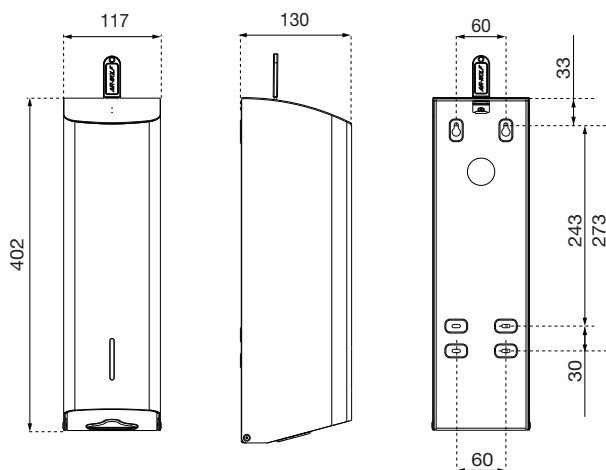

Ein Unternehmen der
Wolf-Gruppe

AIR-WOLF

AUSSCHREIBUNGSTEXT

Toilettenpapierspender für Einzelblattpapier, für bis zu 750 Blatt Papier, Edelstahl mattweiß beschichtet, RAL 9003 matt, Befüllung von vorne durch Herabklappen der Front, abgerundete Oberseite gegen das Ablegen von Abfall, mit Einheitsschloss und Füllstandsanzeige, Vier-Punkt-Befestigung, inklusive Befestigungsmaterial und Schlüssel, für Aufputzmontage

ABMESSUNGEN

H x B x T 402 x 117 x 130 mm
Gewicht 2,30 kg

EINSATZGEBIETE

Universell einsetzbar, auch in öffentlichen, stark frequentierten und vandalismusgefährdeten Bereichen: Flughäfen, Stadien, Veranstaltungshallen, Gastronomie, Universitäten, Diskotheken, Kommunalbauten, Ladengeschäfte, Kanzleien, Büros, Theater, Kinos, Hotels, Wellness etc.

MONTAGETIPP

WC-Papierspender sollten vom WC-Sitz aus gesehen bevorzugt rechts montiert werden. Er sollte sitzend mit beiden Armen bequem erreichbar sein. Untersuchungen haben gezeigt, daß der Papierverbrauch deutlich sinkt, je tiefer der Spender an der Wand befestigt wird.