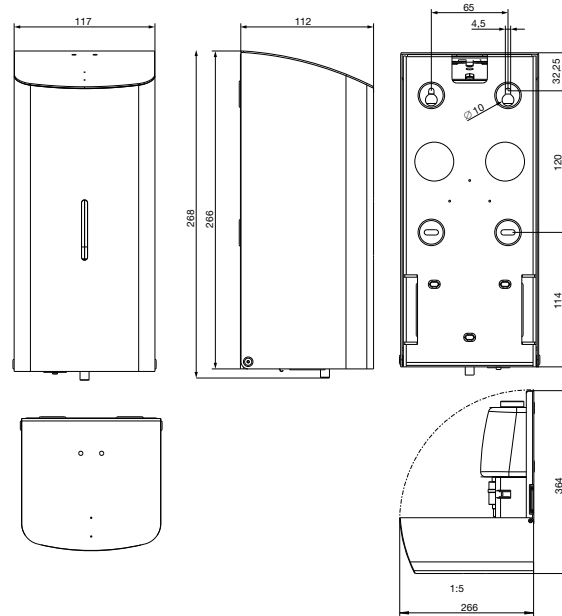

SEIFEN- UND DESINFEKTIONSMITTELPENDER MIT SENSOR, 1,2 LITER

SERIE ALPHA

AIR-WOLF GmbH
Waschraum- und Hygienetechnik
Unterhacher Strasse 75
D-81737 München

Telefon +49 (89) 420790-10
Telefax +49 (89) 420790-70
air-wolf@air-wolf.de
www.air-wolf.de

Ein Unternehmen der
Wolf-Gruppe

AIR-WOLF

AUSSCHREIBUNGSTEXT

Seifen- und Desinfektionsmittelpender mit Sensor für 1200 ml Flüssigseife und Händedesinfektionsmittel, Edelstahl mattschwarz beschichtet RAL 9005, Innenbehälter und Pumpeinheit austauschbar, Umrüstung in Schaumseifen- oder Sprühpumpenspender durch Austausch der Pumpe möglich, Befüllung von oben direkt im Spender selbst oder durch Entnahme des Nachfüllbehälters für Befüllung außerhalb des Spenders, Pumpe aus Kunststoff mit tiefliegender Ansaugposition zur vollständigen Entleerung des Füllmaterials, automatische Auslösung durch Infrarotsensor, Dosiermenge ca. 0,8-1,1 ml / Hub, mit Einheitsschloss und Füllstandsanzeige, netzunabhängig, batteriebetrieben mit vier 1,5 Volt Batterien (4 Stück im Lieferumfang enthalten), Vier-Punkt-Befestigung, inklusive Befestigungsmaterial und Schlüssel, für Aufputzmontage

ABMESSUNGEN

H x B x T 268 x 117 x 112 mm
Gewicht 1,70 kg

EINSATZGEBIETE

Universell einsetzbar, auch in öffentlichen, stark frequentierten und vandalismusgefährdeten Bereichen: Flughäfen, Stadien, Veranstaltungshallen, Gastronomie, Schulen, Universitäten, Diskotheken, Kommunalbauten, Ladengeschäfte, Kanzleien, Büros, Theater, Kinos, Hotels, Wellness etc.

MONTAGETIPP

Montieren Sie den Spender möglichst direkt über dem Waschtisch, einer Ablagefläche oder Abtropfschale. So kann Flüssigkeit, die von den Händen tropft, keine Rutschgefahr auf dem Boden verursachen. Bitte achten Sie bei der Montage darauf, dass der Abstand zwischen Spenderunterkante und dem Waschtisch mindestens 15 cm betragen muss!

ALTERNATIVE OBERFLÄCHENAUSFÜHRUNGEN

Seifen- und Desinfektionsmittelpender
Edelstahl gebürstet Art. 60-203

Seifen- und Desinfektionsmittelpender
Edelstahl weiß beschichtet Art. 60-205