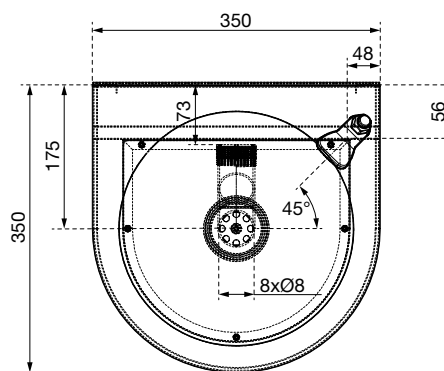

Der Trinkwasseranschluss der Armatur hat über den beiliegenden Gewindestutzen (3/8"; Messing), sowie einem (versionsabhängig beiliegenden) Panzerschlauch 3/8" mit Ringdichtung zu erfolgen. Achtung: Das Drehmoment am Gewindestutzen von maximal 4 Nm darf weder Armatur- noch Zulaufseitig (Gefahr von Spannungsrissbildung) überschritten werden. Von einer Anschlussabdichtung über das Gewinde (Hanf, Teflon, etc.) ist daher abzusehen.

Zul. Betriebsdruck: 1,5 bis 5 bar; optimal: 3 bar;

ABMESSUNGEN

H x B x T (mit Trinkarmatur)	252 x 350 x 350 mm
H x B x T (bis Wandoberkante)	202 x 350 x 350 mm
H x B x T (Becken)	162 x 350 x 350 mm
Beckendurchmesser	270 mm
Gewicht	4,1 kg

Seitenansicht

empfohlene
Montagehöhen:
760 mm Standard
640 mm Kinder

Boden

Draufsicht