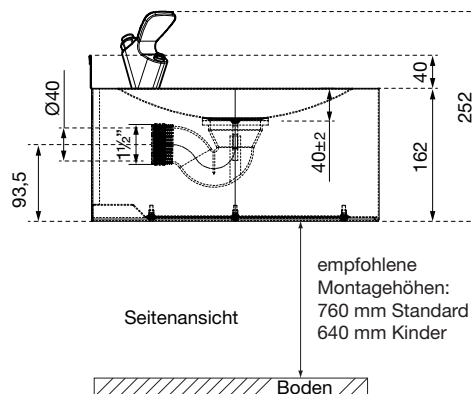

Der Trinkwasseranschluss der Armatur hat über den beiliegenden Gewindestutzen (3/8"; Messing), sowie einem (versionsabhängig beiliegenden) Panzerschlauch 3/8" mit Ringdichtung zu erfolgen. Achtung: Das Drehmoment am Gewindestutzen von maximal 4 Nm darf weder Armatur- noch Zulaufseitig (Gefahr von Spannungsrissbildung) überschritten werden. Von einer Anschlussabdichtung über das Gewinde (Hanf, Teflon, etc.) ist daher abzusehen.

Zul. Betriebsdruck: 1,5 bis 5 bar; optimal: 3 bar;

ABMESSUNGEN

H x B x T (mit Trinkarmatur)	252 x 350 x 350 mm
H x B x T (bis Wandoberkante)	202 x 350 x 350 mm
H x B x T (Becken)	162 x 350 x 350 mm
Beckendurchmesser	270 mm
Gewicht	4,1 kg

Seitenansicht

empfohlene
Montagehöhen:
760 mm Standard
640 mm Kinder

Boden

Draufsicht