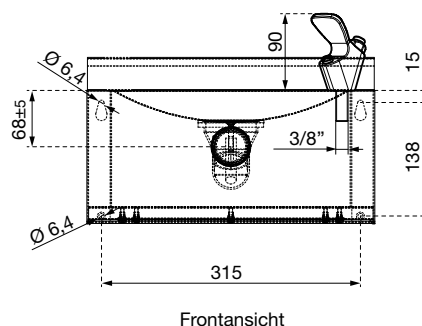

Ein Unternehmen der
Wolf-Gruppe

AIR-WOLF

Frontansicht

AUSSCHREIBUNGSTEXT

Trinkbrunnen mit Druckknopfarmatur zur Auslösung eines bogenförmigen Wasserstrahls zum hygienischen, becherfreien Trinken direkt aus dem Strahl, für Leitungsanschluss mit Kaltwasser, Wandbecken aus Edelstahl V2A gebürstet, Trinkarmatur nach NSF-Standard, Trinkarmatur mit Druckknopfbedienung, 3/8" Wasseranschluss, Abwasseranschluss 1 1/2" verdeckt an der Rückseite, mit integriertem Siphon, Bodenblech zur Wartung abnehmbar und mit 10 Inbusschrauben gesichert, 4-Punkt-Befestigung, Gewicht 4,1 Kilogramm, für Aufputzmontage

Der Trinkwasseranschluss der Armatur hat über den beiliegenden Gewindestutzen (3/8"; Messing), sowie einem (versionsabhängig beiliegenden) Panzerschlauch 3/8" mit Ringdichtung zu erfolgen. Achtung: Das Drehmoment am Gewindestutzen von maximal 4 Nm darf weder Armatur- noch Zulaufseitig (Gefahr von Spannungsrissbildung) überschritten werden. Von einer Anschlussabdichtung über das Gewinde (Hanf, Teflon, etc.) ist daher abzusehen.

Zul. Betriebsdruck: 1,5 bis 5 bar; optimal: 3 bar;

ABMESSUNGEN

H x B x T (mit Trinkarmatur)	252 x 350 x 350 mm
H x B x T (bis Wandoberkante)	202 x 350 x 350 mm
H x B x T (Becken)	162 x 350 x 350 mm
Beckendurchmesser	270 mm
Gewicht	4,1 kg

Seitenansicht

empfohlene
Montagehöhen:
760 mm Standard
640 mm Kinder

Boden

Draufsicht