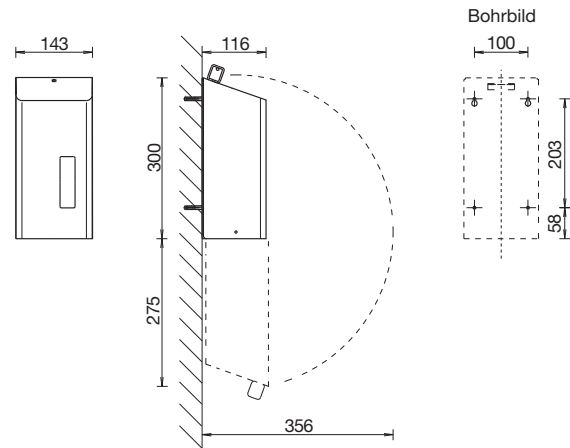

### AUSSCHREIBUNGSTEXT

WC-Papierspender für Einzelblattentnahme von bis zu 650 Blatt zweilagigem WC-Papier, Edelstahl mattschwarz beschichtet, transparent pulverbeschichtet gegen Finger- und Anlaufspuren, mit Sichtfenster zur Füllstandskontrolle, mit Einheitsschloss, abgeschrägte Oberseite gegen das Ablegen von Abfall, inklusive Befestigungsmaterial und Schlüssel, für Aufputzmontage

### ABMESSUNGEN

H x B x T 300 x 143 x 116 mm  
Gewicht 1,8 kg