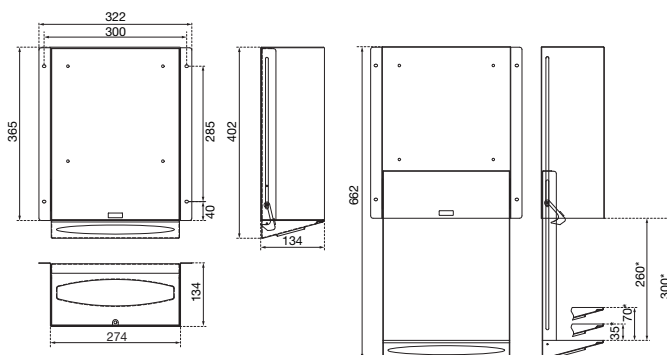

ART. 20-167

PAPIERHANDTUCHSPENDER

FÜR VERDECKTEN EINBAU

SERIE SIGMA

AIR-WOLF GmbH
Waschraum- und Hygienetechnik
Unterhachinger Strasse 75
D-81737 München

Telefon +49 (89) 420790-10
Telefax +49 (89) 420790-70
air-wolf@air-wolf.de
www.air-wolf.de

Ein Unternehmen der
Wolf-Gruppe

AIR-WOLF

AUSSCHREIBUNGSTEXT

Papierhandtuchspender für bis zu 600 Falthandtücher, frei befüllbar mit allen handelsüblichen Falthandtüchern in C- oder Z-Falzung, Edelstahl, sichtbarer Bereich gebürstet, für verborgenen Einbau, z.B. in Hängeschrank oder hinter dem Spiegel, Papierentnahme aus Edelstahl, Befüllung von unten durch Herabziehen der Füllschublade, mit Verschlusshaken zur Öffnung an beiden Seiten, Vier-Punkt-Befestigung, für Einbaumontage

ABMESSUNGEN

H x B x T	402 x 322 x 134 mm
Höhe geöffnet	662 mm
Auszugsweg	300 mm
Gewicht	3,5 kg

EINSATZGEBIETE

Einsetzbar, in öffentlichen Bereichen mit gemäßigter Besucherfrequenz und Vandalismus-gefährdung: Gastronomie, Schulen, Universitäten, Kommunalbauten, Krankenhäuser, Arztpraxen, Pflegeheime, Ladengeschäfte, Kanzleien, Büros, Theater, Kinos, Hotels, Wellness etc.

MONTAGETIPP

Menschen haben es oft eilig und vermeiden Umwege. Installieren Sie also Papierhandtuchspender und dazugehörige Abfallbehälter möglichst übereinander und auf dem direkten Weg zwischen Waschtisch und Ausgang.

PASSENDE PAPIERHANDTÜCHER

Passende Papierhandtücher in Z-Falzung finden Sie in unserem aktuellen Katalog mit den derzeit gültigen Preisen oder auf unserer Homepage www.air-wolf.de