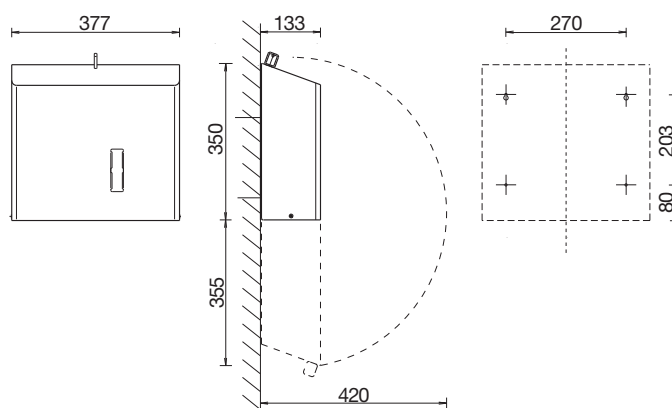

WC-PAPIERSPENDER, FÜR 4 HAUSHALTSROLLEN

SERIE OMEGA

AIR-WOLF GmbH
Waschraum- und Hygienetechnik
Unterhachinger Strasse 75
D-81737 München

Telefon +49 (89) 420790-10
Telefax +49 (89) 420790-70
air-wolf@air-wolf.de
www.air-wolf.de

Ein Unternehmen der
Wolf-Gruppe

AIR-WOLF