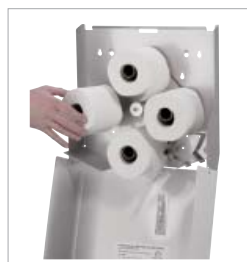

Ein Unternehmen der
Wolf-Gruppe

AIR-WOLF**AUSSCHREIBUNGSTEXT**

WC-Papierspender, frei befüllbar mit 4 Haushaltsrollen, automatisches Nachfallen der nächsten vollen Rolle, mit Rollenstopper für korrekte Positionierung, leere Papphülsen verbleiben im Spender, Befüllung von vorne durch Herabklappen der Front, abgeschrägte Oberseite gegen das Ablegen von Abfall, mit Abrisskanten, Einheitsschloss und Sichtfenster zur Füllstandskontrolle, Edelstahl weiß beschichtet, RAL 9016, Vier-Punkt-Befestigung, inklusive Befestigungsmaterial und Schlüssel, für Aufputzmontage

ABMESSUNGEN

H x B x T	350 x 377 x 133 mm
Rollendurchmesser	max. 125 mm
Gewicht	4,75 kg

EINSATZGEBIETE

Universell einsetzbar, auch in öffentlichen, stark frequentierten und vandalismusgefährdeten Bereichen: Flughäfen, Stadien, Veranstaltungshallen, Gastronomie, Schulen, Universitäten, Diskotheken, Kommunalbauten, Krankenhäuser, Ladengeschäfte, Kanzleien, Büros, Theater, Kinos, Hotels, Wellness etc.

ALTERNATIVE OBERFLÄCHENAUSFÜHRUNGEN

AIR-WOLF WC-Papierspender,
Edelstahl gebürstet, Art. 25-236

AIR-WOLF WC-Papierspender,
Edelstahl gebürstet, transparent pulverbeschichtet gegen Finger- und Anlaufspuren, Art. 29-036

AIR-WOLF WC-Papierspender,
Edelstahl mattschwarz beschichtet, Art. 29-536

Art. 25-236

Art. 29-036

Art. 29-536

OPTIONAL - PASSENDES WC-PAPIER

Passende Haushaltsrollen finden Sie in unserem aktuellen Katalog mit den derzeit gültigen Preisen sowie auf unserer Homepage www.air-wolf.de