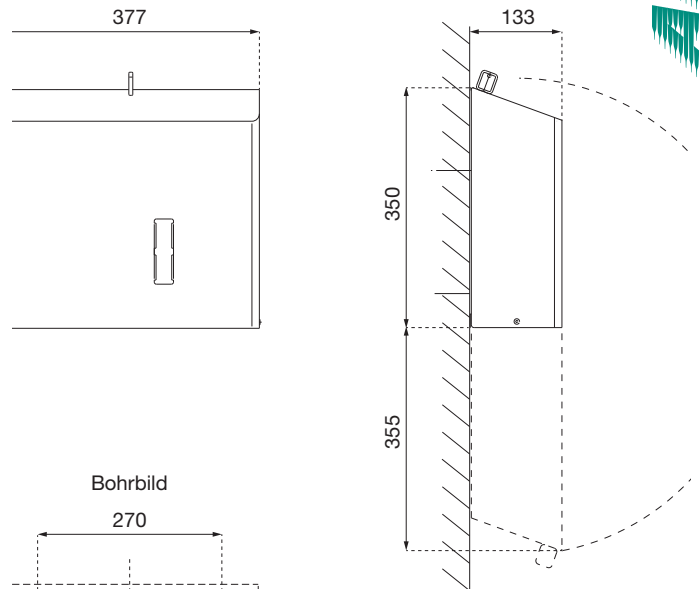

DUPLEX-ROLLENSPENDER

FÜR 4 HAUSHALTSROLLEN ODER 1 GROSSROLLE

SERIE OMEGA

AIR-WOLF GmbH
Waschraum- und Hygienetechnik
Unterhacher Strasse 75
D-81737 München

Telefon +49 (89) 420790-10
Telefax +49 (89) 420790-70
air-wolf@air-wolf.de
www.air-wolf.de

Ein Unternehmen der
Wolf-Gruppe

AIR-WOLF