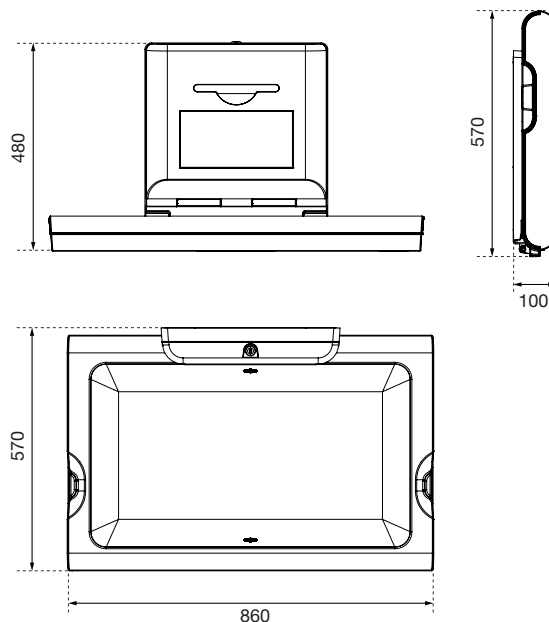

ART. 20-679

BABY-WICKELTISCH, HORIZONTALE AUSFÜHRUNG

SERIE BETA

AIR-WOLF GmbH
Waschraum- und Hygienetechnik
Unterhachinger Strasse 75
D-81737 München

Telefon +49 (89) 420790-10
Telefax +49 (89) 420790-70
air-wolf@air-wolf.de
www.air-wolf.de

Ein Unternehmen der
Wolf-Gruppe

AIR-WOLF

AUSSCHREIBUNGSTEXT

Baby-Wickeltisch aus bakterienresistentem Polypropylen zum hygienischen Wickeln von Babys, antimikrobielle Zusatzstoff Biocote®, der auf der Ionen-Silber-Technologie basiert, ist in die eigene Oberfläche eingebettet, was eine einfache Reinigung ermöglicht und das Wachstum von geruchsverursachenden und fleckigen Mikroben reduziert, mit Kinderschutzgurten aus Nylon, horizontale Ausführung, Taschenhaken helfen, persönliche Gegenstände in der Nähe und griffbereit zu halten, statisch belastbar bis 50 kg, von der Wand ab klappbar, mit Unterkonstruktion aus Stahl, geeignet für Kinder bis 20 kg, mit Spenderfach für Auflagetücher, Kunststoff weiß, TÜV-zertifiziert nach DIN EN 12221-1/12.13 und EK5/AK3 18-02.1:2023, Sechs-Punkt-Befestigung, inklusive Befestigungsmaterial (bauseits ggf. nicht geeignet), für Aufputzmontage

ABMESSUNGEN

H x B x T	570 x 860 x 100 mm
Ausladung geöffnet	570 mm
Gewicht	12,3 kg

EINSATZGEBIETE

Universell einsetzbar, auch in öffentlichen, stark frequentierten und vandalismusgefährdeten Bereichen: Flughäfen, Stadien, Veranstaltungshallen, Gastronomie, Schulen, Universitäten, Kommunalbauten, Ladengeschäfte, Kanzleien, Büros, Theater, Kinos, Hotels, Wellness etc.

MONTAGETIPP

Unsere Empfehlung ist eine Montagehöhe von 800 mm (Boden bis Unterkante des Wickeltisches) – auf dieser Höhe ist das Wickeln für die Eltern am angenehmsten.

OPTIONAL - PASSENDE WICKELTISCHAUFLAGEN

Wickeltischauflage mit saugstarker Flockenfüllung, mit Vliesauflage und Näscheschutz durch geprägte Polyethylen-Folie, 4-seitig geschlossen und undurchlässig mit geruchsbindenden Wirkstoffen.

1 Packung á 25 Stück

Art. 22-631