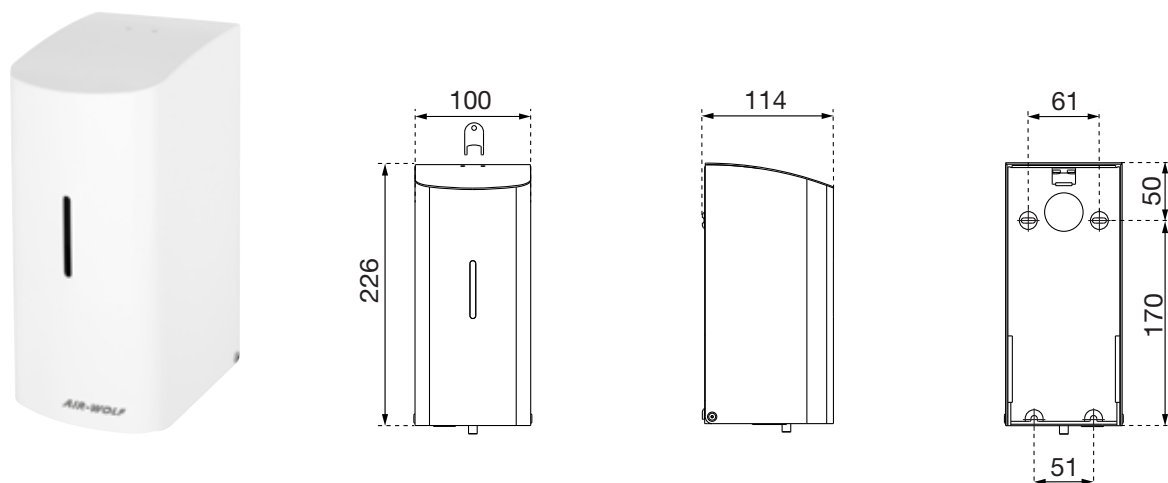

Ein Unternehmen der  
Wolf-Gruppe

**AIR-WOLF****AUSSCHREIBUNGSTEXT**

WC Sitzreiniger mit Sensor für 500 ml Desinfektionsmittel, Pumpe für Händedesinfektionsmittel geeignet, Edelstahl mattweiß beschichtet, RAL 9003 matt, Innenbehälter und Pumpeinheit austauschbar, Befüllung von oben direkt im Spender selbst oder durch Entnahme des Nachfüllbehälters für Befüllung außerhalb des Spenders, automatische Auslösung durch Infrarotsensor, Dosiermenge ca. 0,8-1,1 ml, Hub, mit Einheitschloss und Füllstandsanzeige, Pumpe am tiefsten Punkt, so dass die mögliche Verkeimung durch regelmäßige, vollständige Entleerung vermieden werden kann, netzunabhängig, batteriebetrieben mit vier 1,5 Volt Batterien (nicht im Lieferumfang enthalten), Vier-Punkt-Befestigung, inklusive Befestigungsmaterial und Schlüssel, für Aufputzmontage

**ABMESSUNGEN**

H x B x T 226 x 100 x 114 mm  
Gewicht 1,45 kg

**EINSATZGEBIETE**

Universell einsetzbar, auch in öffentlichen, stark frequentierten und vandalismusgefährdeten Bereichen: Flughäfen, Stadien, Veranstaltungshallen, Gastronomie, Schulen, Universitäten, Diskotheken, Kommunalbauten, Ladengeschäfte, Kanzleien, Büros, Theater, Kinos, Hotels, Wellness etc.