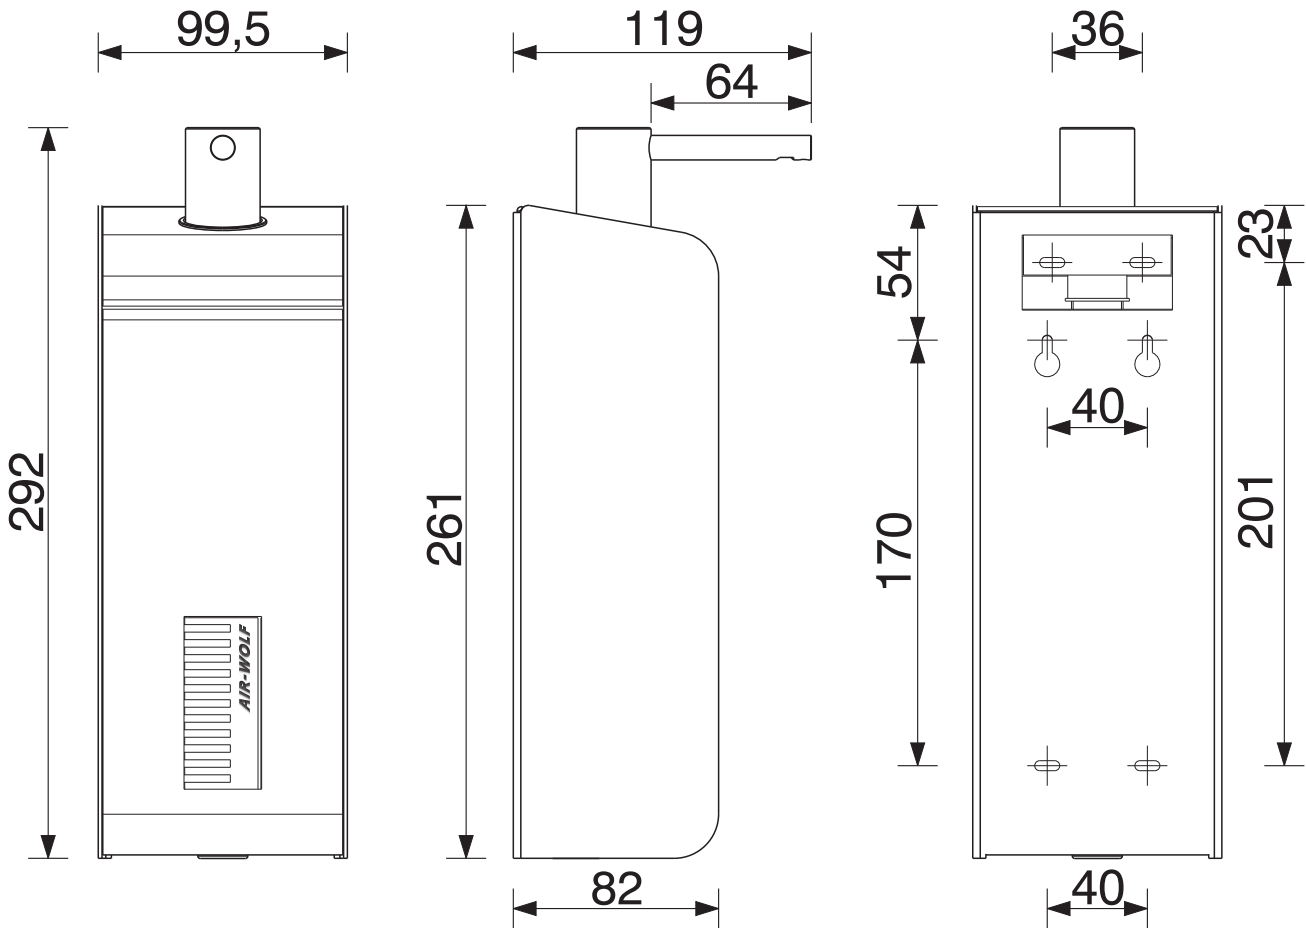

Art. 40-322 und 40-622

Seifenspender

Serie Lobo

Maße in mm (ca.)