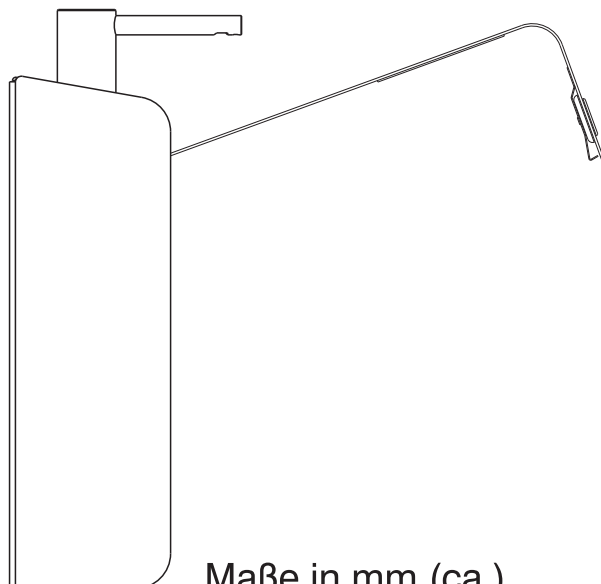

Art. 40-322 und 40-622

Seifenspender

Serie Lobo

Maße in mm (ca.)