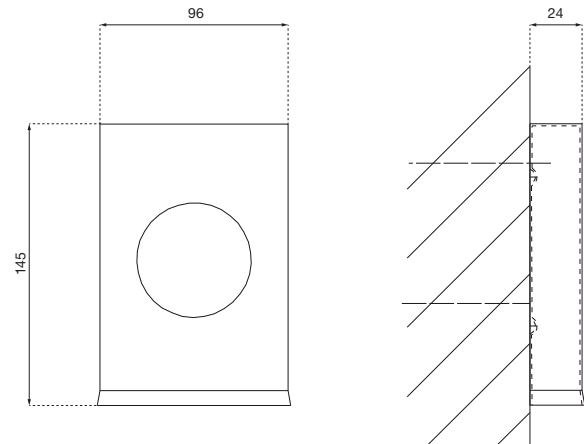

ART. 29-455

HYGIENEBEUTELSPENDER

SERIE OMEGA

AIR-WOLF GmbH
Waschraum- und Hygienetechnik
Unterhacher Strasse 75
D-81737 München

Telefon +49 (89) 420790-10
Telefax +49 (89) 420790-70
air-wolf@air-wolf.de
www.air-wolf.de

Ein Unternehmen der
Wolf-Gruppe

AIR-WOLF

AUSSCHREIBUNGSTEXT

Hygienebeutelspender für 25 Hygienebeutel aus Kunststoff im Nachfüllkarton zur Entsorgung von Damenbinden, Edelstahl weiß beschichtet, RAL 9016, Befüllung von unten durch Einschieben des Nachfüllkartons, Zwei-Punkt-Befestigung, inklusive Befestigungsmaterial, für Aufputzmontage

ABMESSUNGEN

H x B x T 136 x 91 x 24 mm
Gewicht 0,21 kg

EINSATZGEBIETE

Universell einsetzbar, auch in öffentlichen, stark frequentierten und vandalismusgefährdeten Bereichen: Flughäfen, Stadien, Veranstaltungshallen, Gastronomie, Schulen, Universitäten, Diskotheken, Kommunalbauten, Krankenhäuser, Ladengeschäfte, Kanzleien, Büros, Theater, Kinos, Hotels, Wellness etc.

GESETZLICHE HINWEISE

Arbeitsstättenrichtlinie zur ArbStättV § 35:

"In Toilettenräumen für Frauen müssen bis zu fünf und für je weitere fünf Toilettenzellen mindestens in je einer Toilettenzelle ein Hygienebehälter mit Deckel vorhanden sein; diese Zellen sind zu kennzeichnen."

ENTSORGUNG

Hygieneabfälle müssen nicht als Sonderabfälle behandelt werden. Sie sind wie normaler Hausmüll zu entsorgen.

MONTAGETIPP

Der von Damen bevorzugte Montageplatz liegt vom WC-Sitz aus gesehen links, etwa auf Kniehöhe und sollte von der Benutzerin mit beiden Händen leicht erreichbar sein. Der Abstand vom Boden zur Unterkante des Behälters sollte mindestens 15 cm betragen, um die Bodenreinigung nicht zu behindern.

ALTERNATIVE OBERFLÄCHENAUSFÜHRUNGEN

AIR-WOLF Hygienebeutelspender, Edelstahl gebürstet, transparent pulverbeschichtet gegen Finger- und Anlaufspuren, Art. 29-055

AIR-WOLF Hygienebeutelspender, Edelstahl mattschwarz beschichtet, Art. 29-555

OPTIONAL - PASSENDE ABFALLBEUTEL

Hygienebeutel aus Kunststoff, Art. 32-590

25 Nachfüllkartons zu je 30 Stück, insgesamt 750 Beutel,
H x B x T: 127 x 87 x 19 mm