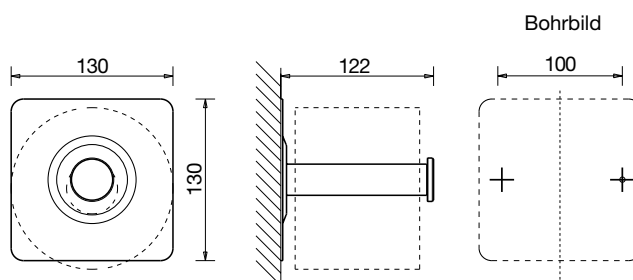

Ein Unternehmen der
Wolf-Gruppe

AIR-WOLF

AUSSCHREIBUNGSTEXT

Reserve-Rollenhalter für 1 Standardrolle, auch als einfacher Spender verwendbar, Edelstahl mattschwarz beschichtet, inklusive Befestigungsmaterial, für Aufputzmontage

ABMESSUNGEN

H x B x T 130 x 130 x 122 mm
Gewicht 0,4 kg

EINSATZGEBIETE

Einsetzbar in halböffentlichen Bereichen mit gemäßigter Besucherfrequenz und Vandalismusgefährdung: Büros, Kanzleien, Ladengeschäfte, Mitarbeiter-toiletten, Fitnessstudios, Hotels, Krankenhäuser (Patientenzimmer), Arztpraxen, Pflegeheime, Privathaushalte etc.

MONTAGETIPP

WC-Papierspender sollten vom WC-Sitz aus gesehen bevorzugt rechts montiert werden. Er sollte sitzend mit beiden Armen bequem erreichbar sein. Untersuchungen haben gezeigt, daß der Papierverbrauch deutlich sinkt, je tiefer der Spender an der Wand befestigt wird.