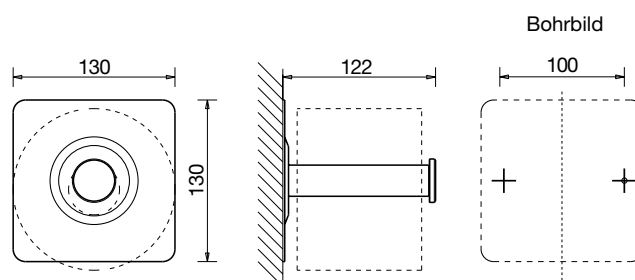

ART. 29-435

RESERVEROLLENHALTER, FÜR 1 HAUSHALTSROLLE

SERIE OMEGA

AIR-WOLF GmbH
Waschraum- und Hygienetechnik
Unterhachinger Strasse 75
D-81737 München

Telefon +49 (89) 420790-10
Telefax +49 (89) 420790-70
air-wolf@air-wolf.de
www.air-wolf.de

Ein Unternehmen der
Wolf-Gruppe

AIR-WOLF

AUSSCHREIBUNGSTEXT

Reserve-Rollenhalter für 1 Haushaltsrolle, als Vorratslager für den WC-Papierhalter oder auch als einfacher Spender verwendbar/ Edelstahl weiß beschichtet, RAL 9016, inklusive Befestigungsmaterial, Zwei-Punkt Befestigung, für Aufputzmontage

ABMESSUNGEN

H x B x T 130 x 130 x 122 mm
Gewicht 0,4 kg

EINSATZGEBIETE

Einsetzbar in halböffentlichen Bereichen mit gemäßigter Besucherfrequenz und Vandalismusgefährdung: Büros, Kanzleien, Ladengeschäfte, Mitarbeiter Toiletten, Fitnessstudios, Hotels, Krankenhäuser (Patientenzimmer), Arztpraxen, Pflegeheime, Privathaushalte etc.

MONTAGETIPP

WC-Papierspender sollten vom WC-Sitz aus gesehen bevorzugt rechts montiert werden. Er sollte sitzend mit beiden Armen bequem erreichbar sein. Untersuchungen haben gezeigt, daß der Papierverbrauch deutlich sinkt, je tiefer der Spender an der Wand befestigt wird.

ALTERNATIVE OBERFLÄCHENAUSFÜHRUNGEN

AIR-WOLF Reserverollenhalter,
Edelstahl gebürstet, transparent pulverbeschichtet gegen Finger- und Anlaufspuren, Art. 29-035

AIR-WOLF Reserverollenhalter,
Edelstahl mattschwarz beschichtet, Art. 29-535

OPTIONAL - PASSENDES WC-PAPIER

Passende Haushaltsrollen finden Sie in unserem aktuellen Katalog mit den derzeit gültigen Preisen sowie auf unserer Homepage www.air-wolf.de