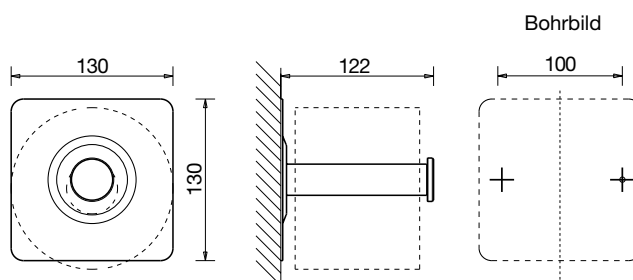

Ein Unternehmen der
Wolf-Gruppe

AIR-WOLF

AUSSCHREIBUNGSTEXT

Reserve-Rollenhalter für 1 Standardrolle, auch als einfacher Spender verwendbar, Edelstahl gebürstet, transparent pulverbeschichtet gegen Finger- und Anlaufspuren, inklusive Befestigungsmaterial, für Aufputzmontage

ABMESSUNGEN

H x B x T 130 x 130 x 122 mm
Gewicht 0,4 kg

EINSATZGEBIETE

Einsetzbar in halböffentlichen Bereichen mit gemäßigter Besucherfrequenz und Vandalismusgefährdung: Büros, Kanzleien, Ladengeschäfte, Mitarbeitertoiletten, Fitnessstudios, Hotels, Krankenhäuser (Patientenzimmer), Arztpraxen, Pflegeheime, Privathaushalte etc.

MONTAGETIPP

WC-Papierspender sollten vom WC-Sitz aus gesehen bevorzugt rechts montiert werden. Er sollte sitzend mit beiden Armen bequem erreichbar sein. Untersuchungen haben gezeigt, daß der Papierverbrauch deutlich sinkt, je tiefer der Spender an der Wand befestigt wird.